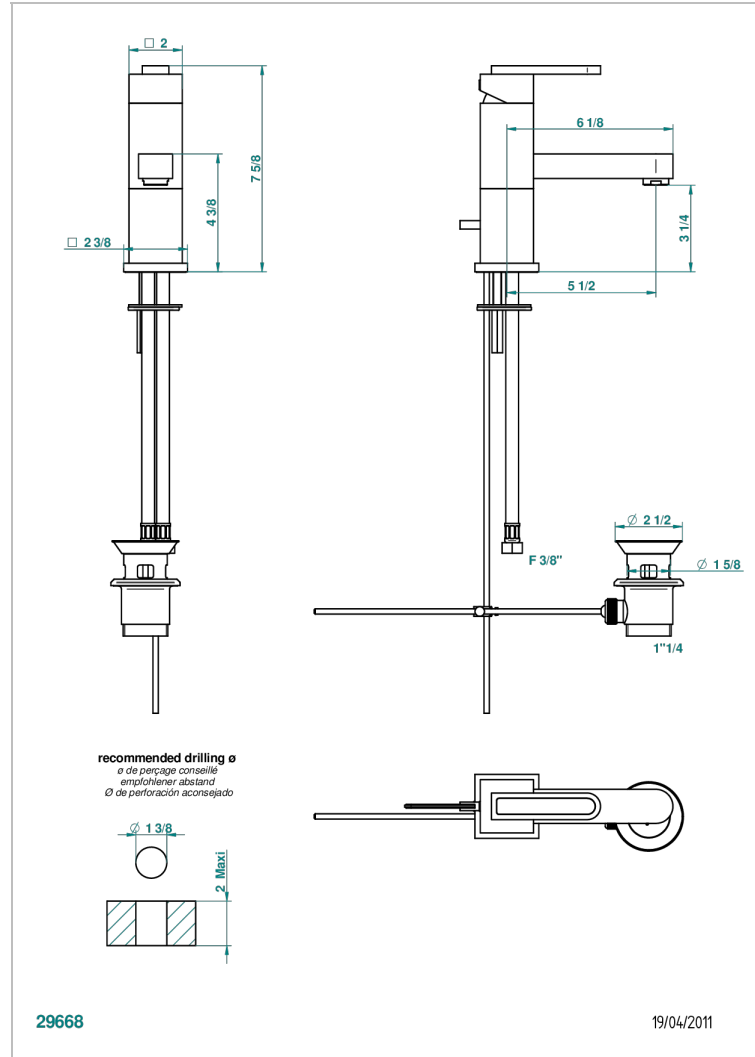

PROFIL ONYX NOIR A MANETTES

A6P-6500

Mitigeur de lavabo avec vidage

THG[®]
PARIS

CARACTÉRISTIQUES

- Laiton sans plomb
- Cartouche céramique
- Aérateur-mousseur
- Fourni avec vidage à tirette 1 1/4"
- ACS : 19ACCLY542
- DVGW : DW-6506CSO423
- NF : NF EN 817 - IZ - Chrome

SPECIFICATIONS TECHNIQUES

- Recommandé : 3 bars (max. 5 bars) - Advised : 43,5 psi (max. 72 psi)
- 15 l/min à 3 bars (4 gpm at 43.5 psi)

CERTIFICATIONS

FINITIONS DISPONIBLES

Bronze clair - D01
Chromé - A02
Chromé / doré - G02
Chromé mat - C02
Doré brillant - F01
Doré mat - F07