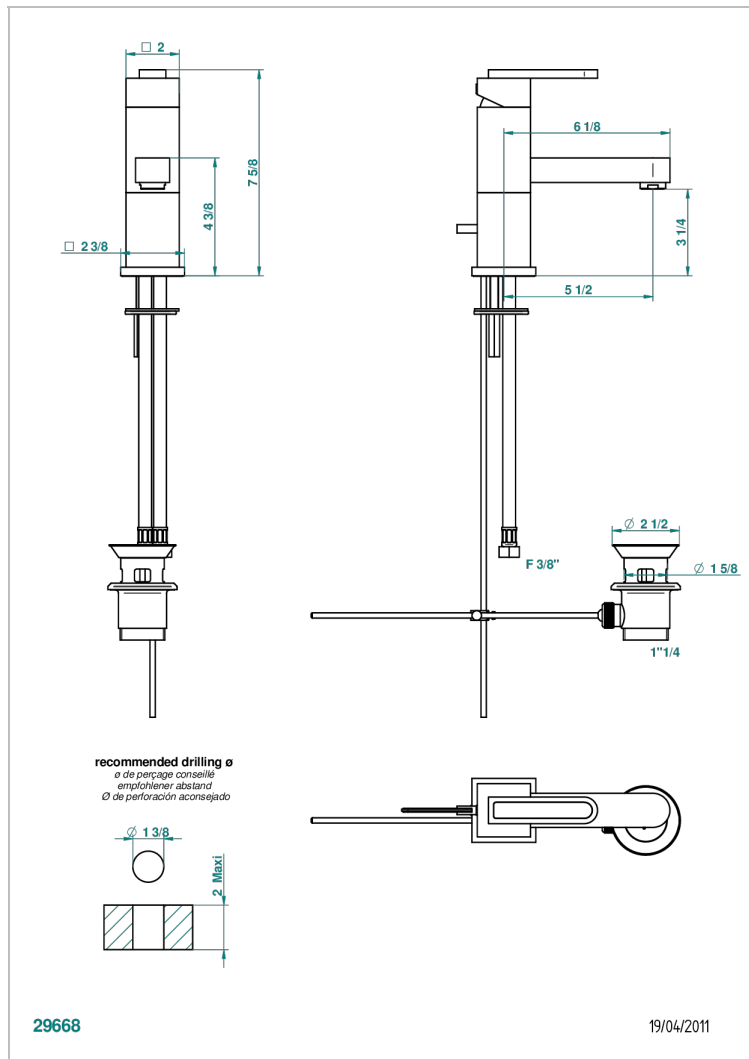

PROFIL ONICE NEGRO CON MANETAS

A6P-6500

Monomando de lavabo con vaciador

CARACTERÍSTICAS

- ACS : 19ACCLY542
- DVGW : DW-6506CSO423
- NF : NF EN 817 - IZ - Chrome

ESTÁNDAR

ESPECIFICACIONES TÉCNICAS

- Recommandé : 3 bars (max. 5 bars) - Advised : 43,5 psi (max. 72 psi)
- 15 l/min à 3 bars (4 gpm at 43.5 psi)

Pvd marrón bronce mate - F34
Pvd umber - H66
Pvd umber mate - H67