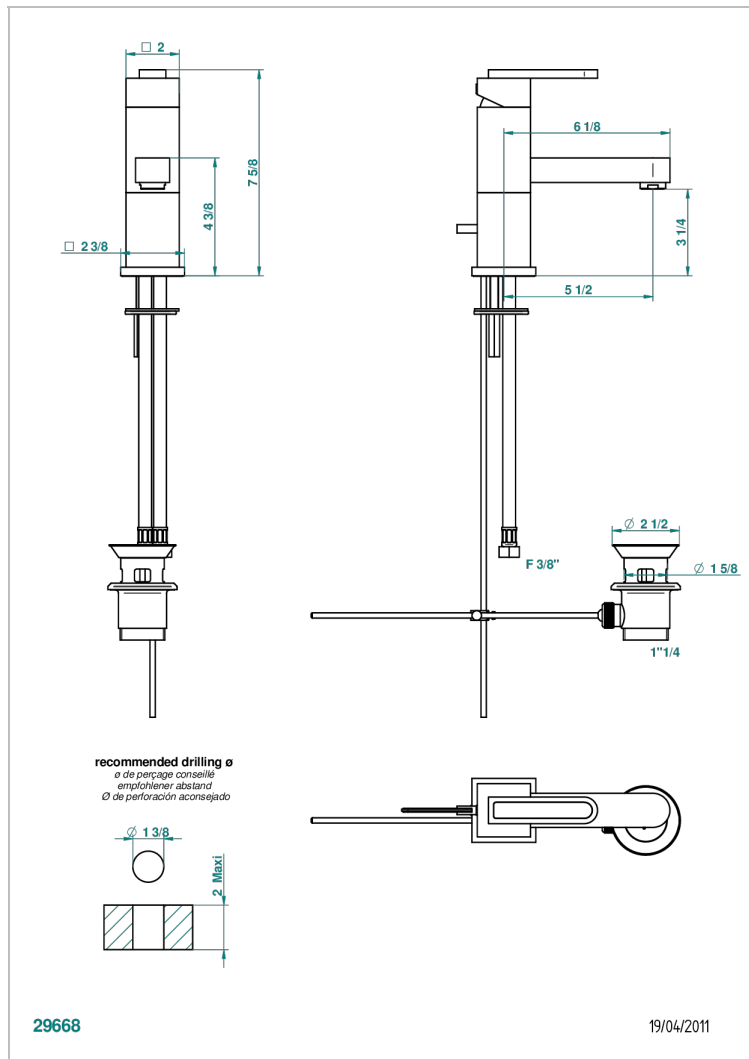

# PROFIL BLACK ONYX WITH LEVER

A6P-6500

单孔台盆温控龙头，带下水器

THG<sup>®</sup>  
PARIS

## 特色

- ACS : 19ACCLY542
- DVGW : DW-6506CSO423
- NF : NF EN 817 - IZ - Chrome

## 技术特征

- Recommandé : 3 bars (max. 5 bars) - Advised : 43,5 psi (max. 72 psi)
- 15 l/min à 3 bars (4 gpm at 43.5 psi)