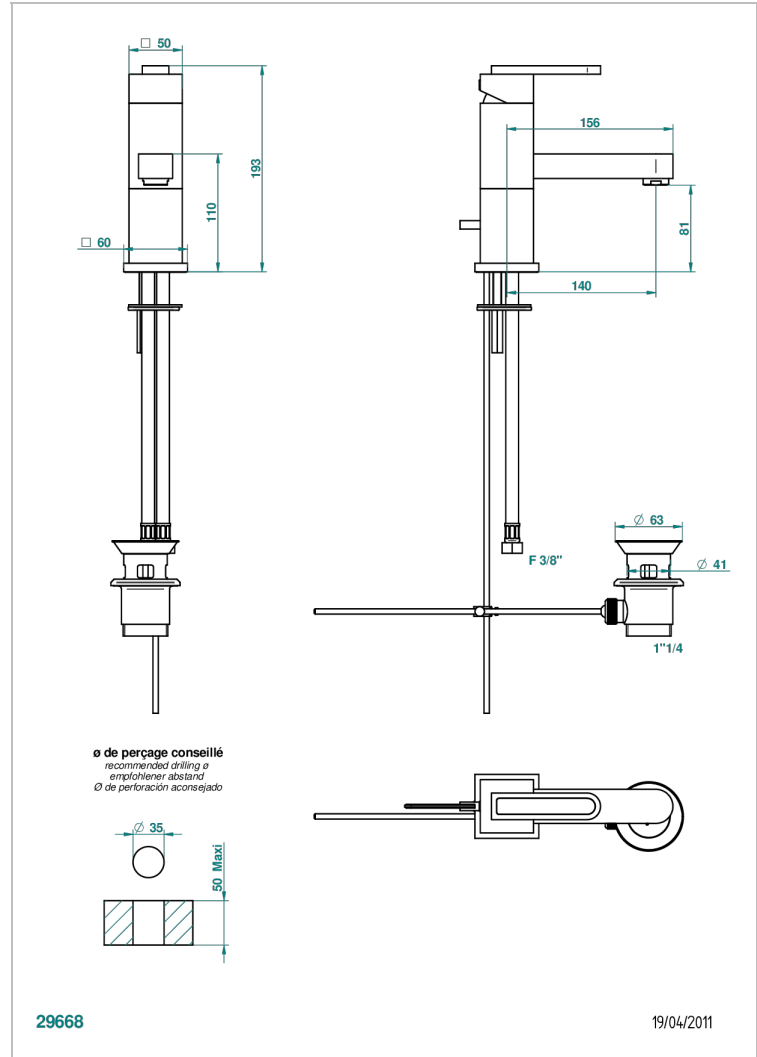

PROFIL ONYX NOIR

A6N-6500

Mitigeur de lavabo avec vidage

THG[®]
PARIS

CARACTÉRISTIQUES

- Laiton sans plomb
- Cartouche céramique
- Aérateur-mousseur
- Fourni avec vidage à tirette 1 1/4"
- ACS : 19ACCLY542
- DVGW : DW-6506CS0423
- NF : NF EN 817 - IZ - Chrome

CERTIFICATIONS

SPÉCIFICATIONS TECHNIQUES

- Recommandé : 3 bars (max. 5 bars) - Advised : 43,5 psi (max. 72 psi)
- 15 l/min à 3 bars (4 gpm at 43.5 psi)

FINITIONS DISPONIBLES

Bronze clair - D01
Chromé - A02
Chromé / doré - G02
Chromé mat - C02
Doré brillant - F01
Doré mat - F07

Nickel brillant - B01
Nickel mat - C01
Noir mat céramique - D30
Or pâle - F30
Or pâle mat - F31
Pvd blush - H62

Pvd blush mat - H60
Pvd couleur bronze brown - F33
Pvd couleur bronze brown - mat - F34
Pvd couleur doré - H52
Pvd couleur doré mat - H53
Pvd couleur laiton - H49