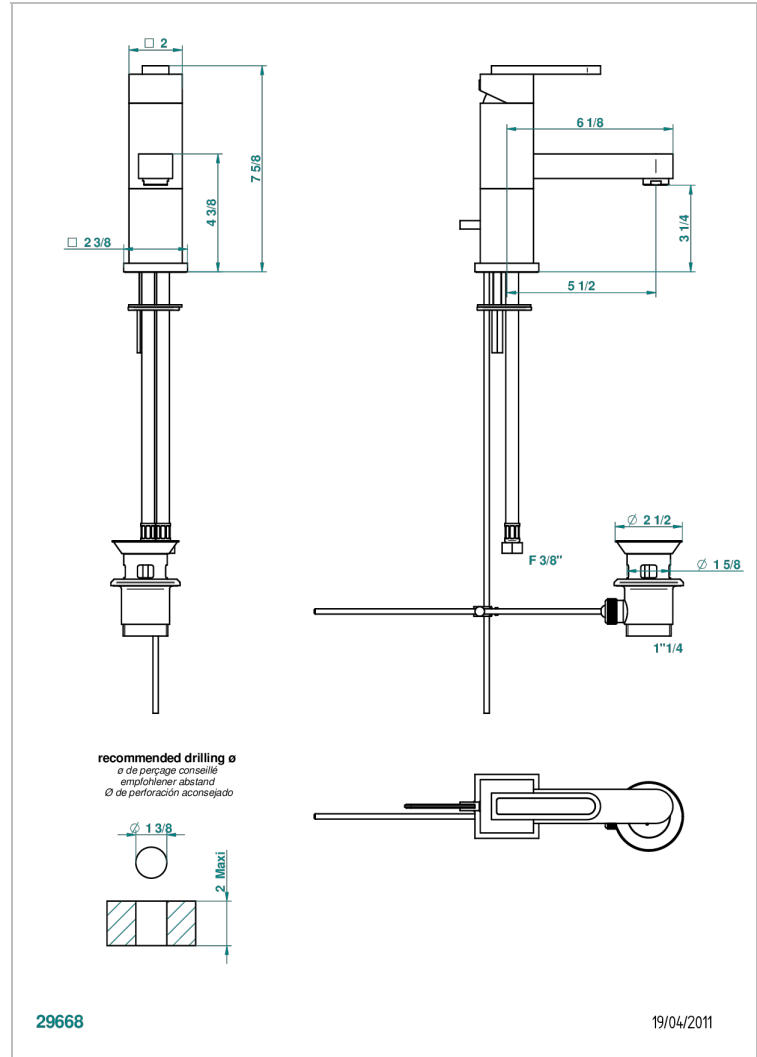

PROFIL ONYX NOIR

A6N-6500

Mitigeur de lavabo avec vidage

THG[®]
PARIS

CARACTÉRISTIQUES

- Laiton sans plomb
- Cartouche céramique
- Aérateur-mousseur
- Fourni avec vidage à tirette 1 1/4"
- ACS : 19ACCLY542
- DVGW : DW-6506CSO423
- NF : NF EN 817 - IZ - Chrome

CERTIFICATIONS

SPÉCIFICATIONS TECHNIQUES

- Recommandé : 3 bars (max. 5 bars) - Advised : 43,5 psi (max. 72 psi)
- 15 l/min à 3 bars (4 gpm at 43.5 psi)

FINITIONS DISPONIBLES

Bronze clair - D01
Chromé - A02
Chromé / doré - G02
Chromé mat - C02
Doré brillant - F01
Doré mat - F07

Nickel brillant - B01
Nickel mat - C01
Noir mat céramique - D30
Or pâle - F30
Or pâle mat - F31
Pvd blush - H62

Pvd blush mat - H60
Pvd couleur bronze brown - F33
Pvd couleur bronze brown - mat - F34
Pvd couleur doré - H52
Pvd couleur doré mat - H53
Pvd couleur laiton - H49