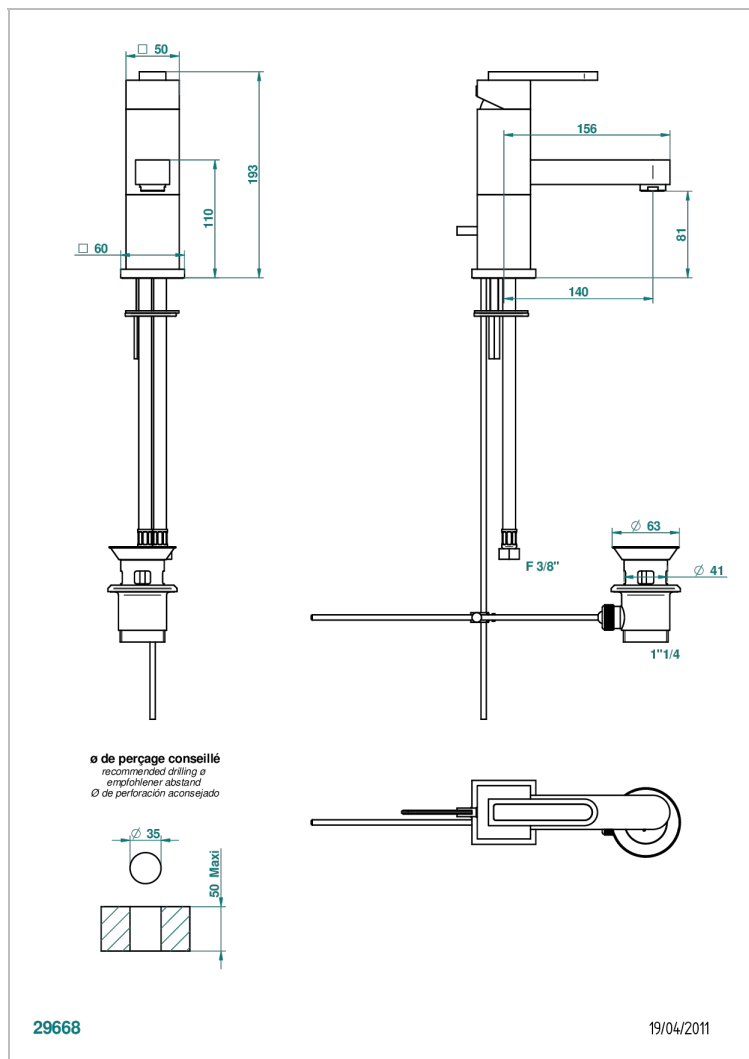

PROFIL, ONYX SCHWARZ

A6N-6500

Waschtisch-einhebelmischer mit ablaufgarnitur

THG[®]
PARIS

EIGENSCHAFTEN

- ACS : 19ACCLY542
- DVGW : DW-6506CS0423
- NF : NF EN 817 - IZ - Chrome

ZERTIFIZIERUNGEN

TECHNISCHE DATEN

- Recommandé : 3 bars (max. 5 bars) - Advised : 43,5 psi (max. 72 psi)
- 15 l/min à 3 bars (4 gpm at 43.5 psi)

VERFÜGBARE OBERFLÄCHEN

Altnickel - H28
Blassgold - F30
Blassgold matt unlackiert - F31
Bronze hell - D01
Chrom - A02
Chrom / gold - G02