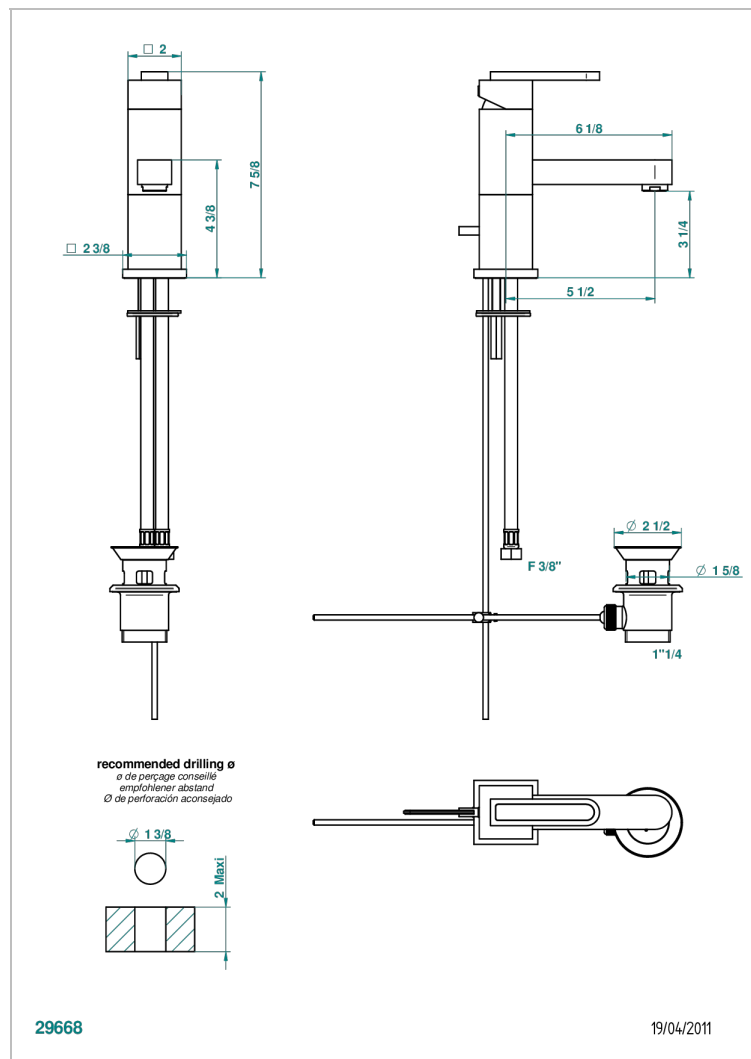

# PROFIL, ONYX SCHWARZ

A6N-6500

Waschtisch-einhebelmischer mit ablaufgarnitur

THG<sup>®</sup>  
PARIS

## EIGENSCHAFTEN

- ACS : 19ACCLY542
- DVGW : DW-6506CSO423
- NF : NF EN 817 - IZ - Chrome