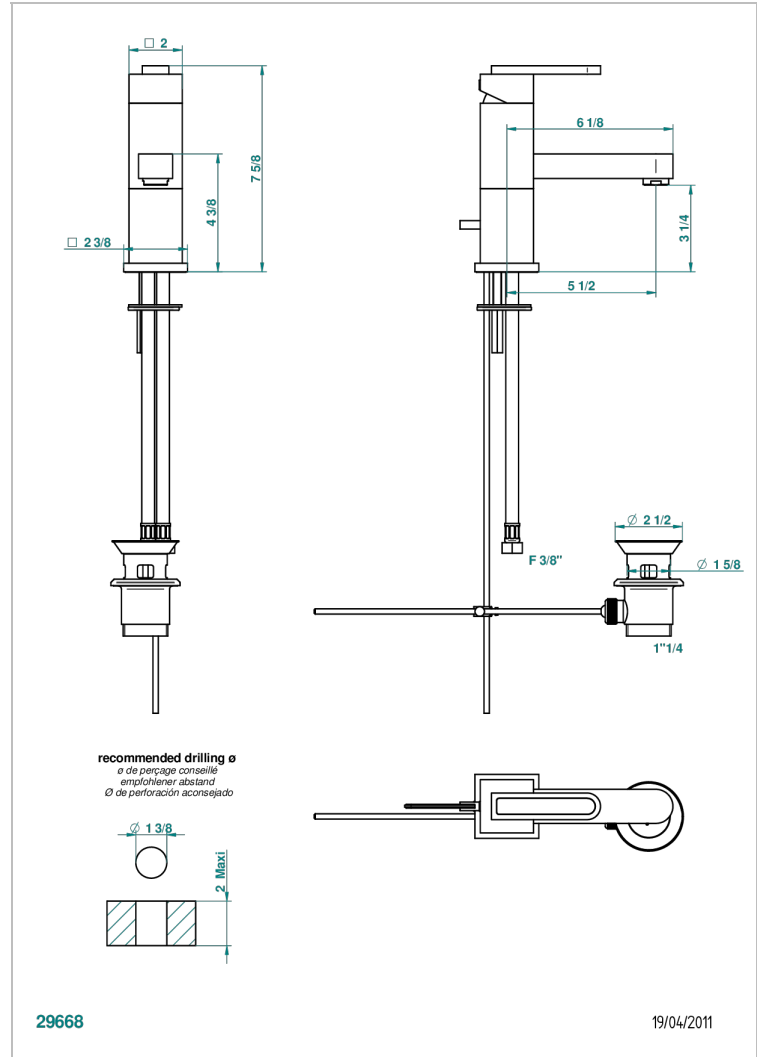

# PROFIL ONYX NOIR

A6N-6500

Mitigeur de lavabo avec vidage

THG<sup>®</sup>  
PARIS

## CARACTÉRISTIQUES

- Laiton sans plomb
- Cartouche céramique
- Aérateur-mousseur
- Fourni avec vidage à tirette 1 1/4"
- ACS : 19ACCLY542
- DVGW : DW-6506CSO423
- NF : NF EN 817 - IZ - Chrome