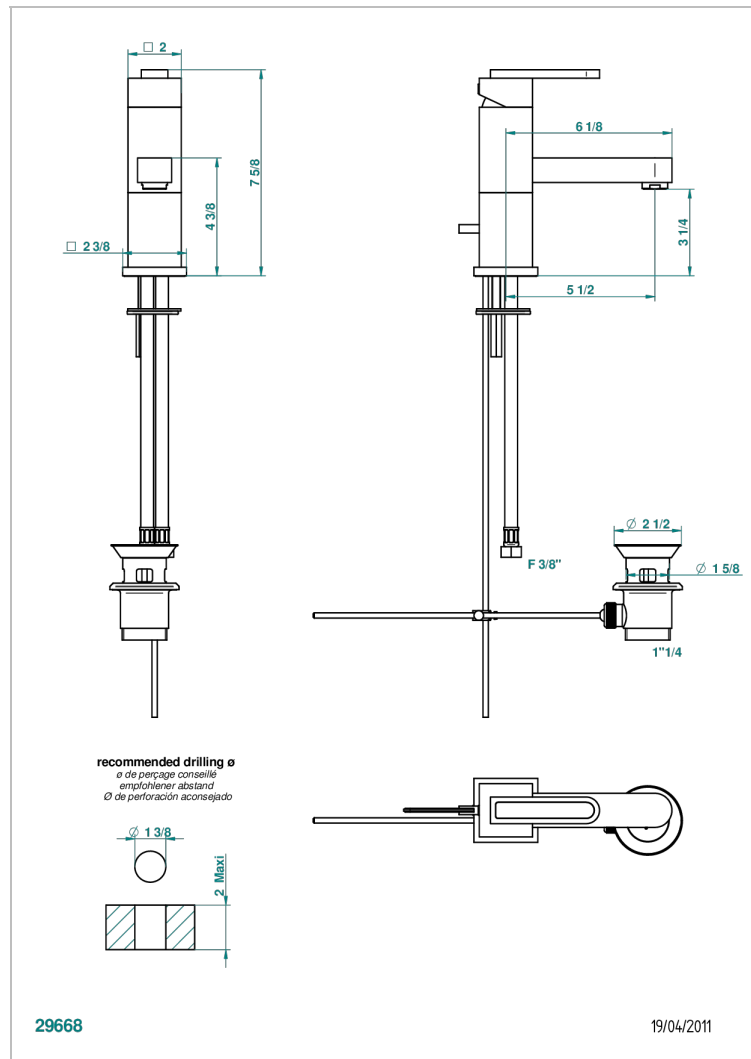

PROFIL, ONYX SCHWARZ

A6N-6500

Waschtisch-einhebelmischer mit ablaufgarnitur

THG[®]
PARIS

EIGENSCHAFTEN

- ACS : 19ACCLY542
- DVGW : DW-6506CSO423
- NF : NF EN 817 - IZ - Chrome

ZERTIFIZIERUNGEN

TECHNISCHE DATEN

- Recommandé : 3 bars (max. 5 bars) - Advised : 43,5 psi (max. 72 psi)
- 15 l/min à 3 bars (4 gpm at 43.5 psi)

VERFÜGBARE OBERFLÄCHEN

Altnickel - H28
Blassgold - F30
Blassgold matt unlackiert - F31
Bronze hell - D01
Chrom - A02
Chrom / gold - G02