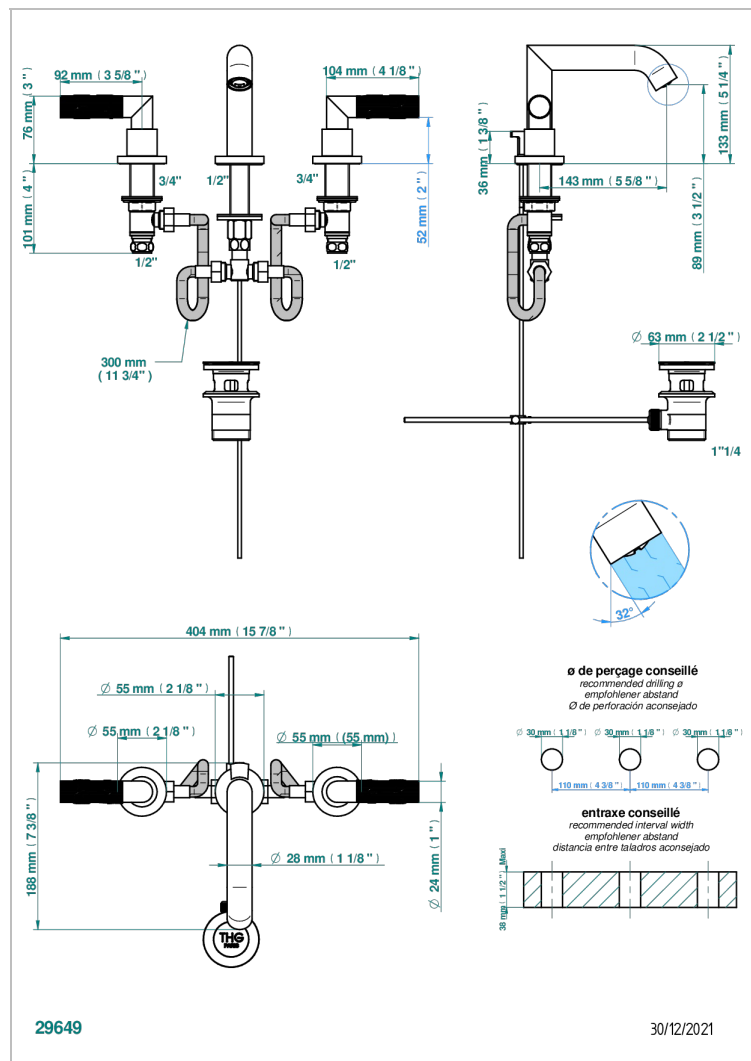

ВАМБОУ С ХРУСТАЛЕМ ЯНТАРНОГО ЦВЕТА

THG[®]
PARIS

A34-151

Смеситель для раковины на три отверстия устанавливаемый на борту с донным клапаном

ХАРАКТЕРИСТИКИ

- ACS : 18ACCLY393
- DVGW : DW-6051CN0464
- NF : NF EN 200 - IA - Chrome
- SVGW-SSIGE : 1901-6813

ТЕХНИЧЕСКИЕ ХАРАКТЕРИСТИКИ

- Recommandé : 3 bars (max. 5 bars) - Advised : 43,5 psi (max. 72 psi)
- 15 l/min à 3 bars (4 gpm at 43.5 psi)

СТАНДАРТЫ

ДОСТУПНЫЕ ВАРИАНТЫ ПОКРЫТИЙ

Black ceram - D30
Blush PVD - H62
Graphite PVD - H64
Matt Umber PVD - H67
Matt blush PVD - H60
Matt graphite PVD - H65