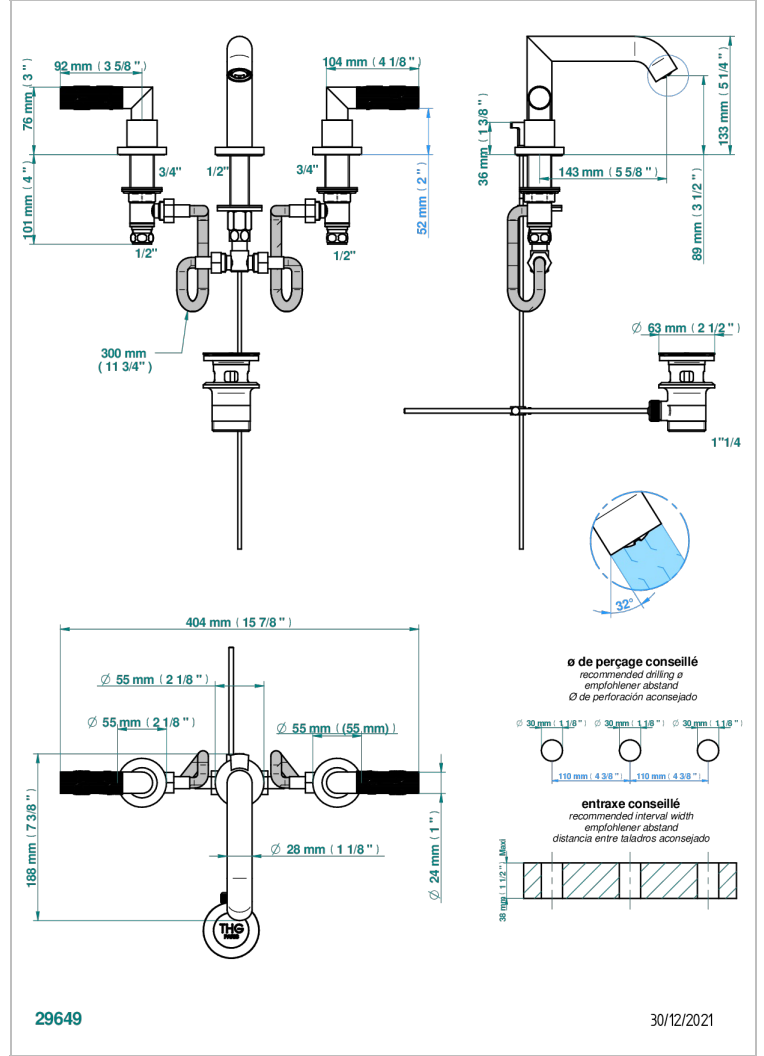

# BAMBOU AMBER CRYSTAL

A34-151

3孔台盆龙头, 带下水器

## 特色

- ACS : 18ACCLY393
- DVGW : DW-6051CN0464
- NF : NF EN 200 - IA - Chrome
- SVGW-SSIGE : 1901-6813

## 技术特征

- Recommandé : 3 bars (max. 5 bars) - Advised : 43,5 psi (max. 72 psi)
- 15 l/min à 3 bars (4 gpm at 43.5 psi)