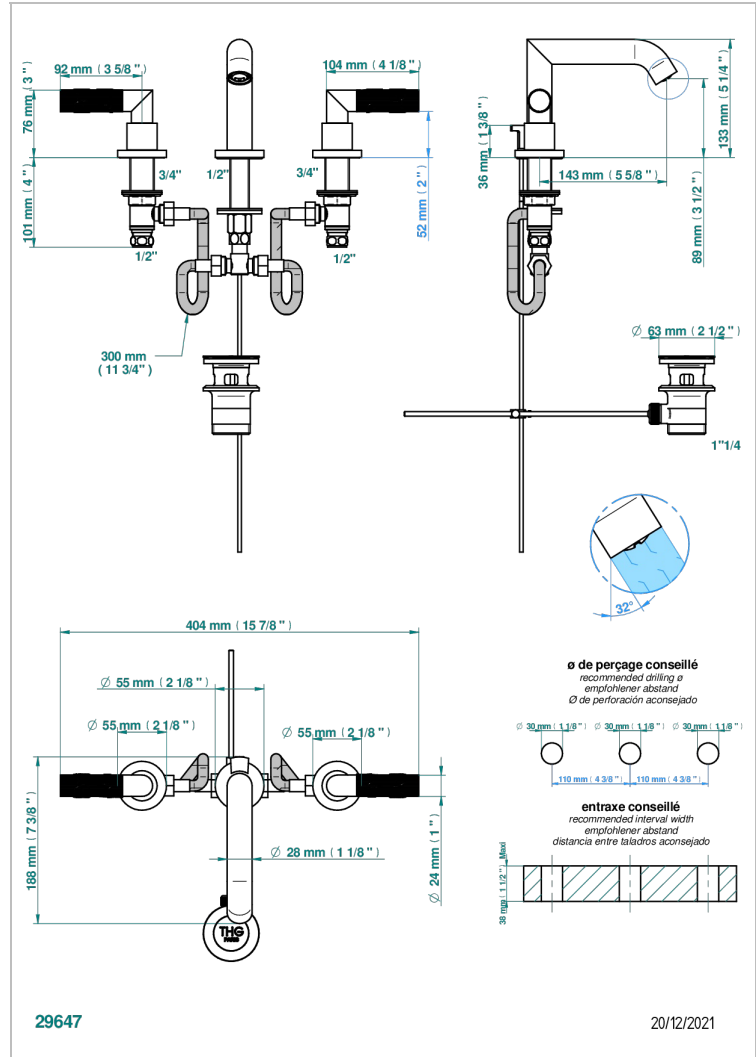

BAMBOU BLACK CRYSTAL

A33-151

3孔台盆龙头, 带下水器

特色

- ACS : 18ACCLY393
- DVGW : DW-6051CN0464
- NF : NF EN 200 - IA - Chrome
- SVGW-SSIGE : 1901-6813

技术特征

- Recommandé : 3 bars (max. 5 bars) - Advised : 43,5 psi (max. 72 psi)
- 15 l/min à 3 bars (4 gpm at 43.5 psi)