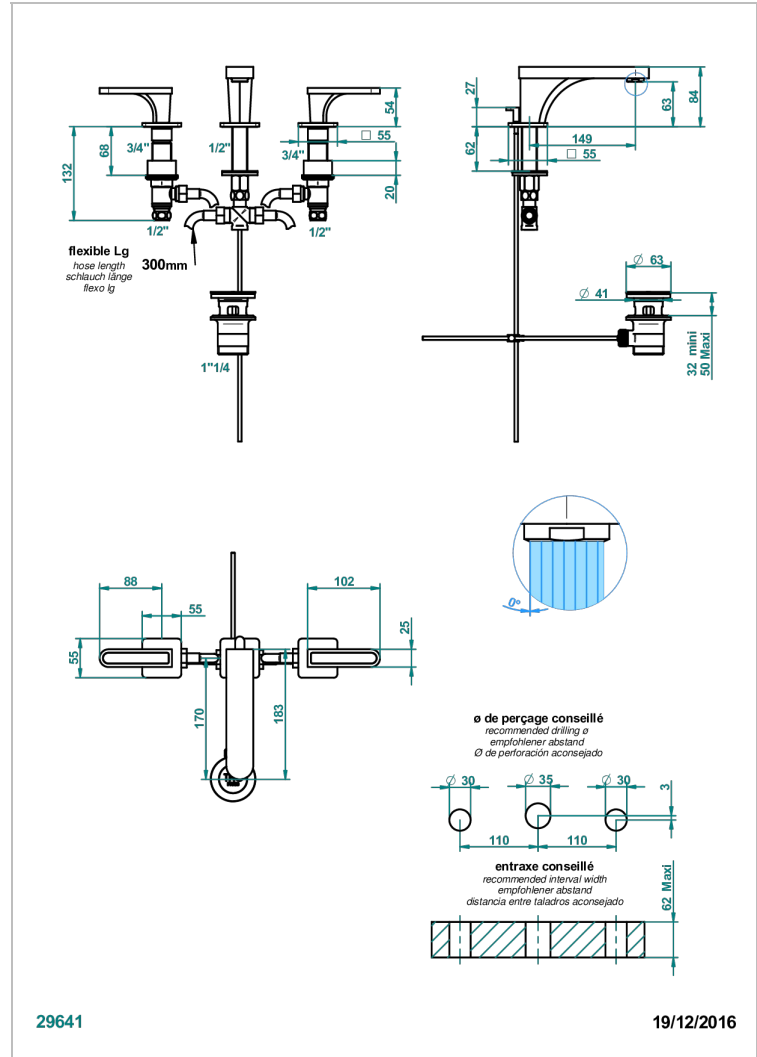

PROFIL ONYX NOIR A MANETTES

A6P-151

Mélangeur de lavabo 3 trous avec vidage

THG[®]
PARIS

CARACTÉRISTIQUES

- Laiton sans plomb
- Têtes à disques céramique 1/2" 1/4 tour
- Aérateur-mousseur
- Fourni avec vidage à tirette 1 1/4"
- Eléments en onyx noir
- ACS : 18ACCLY393
- DVGW : DW-6501CO0475
- NF : NF EN 200 - IA - Chrome
- SVGW-SSIGE : 1901-6813