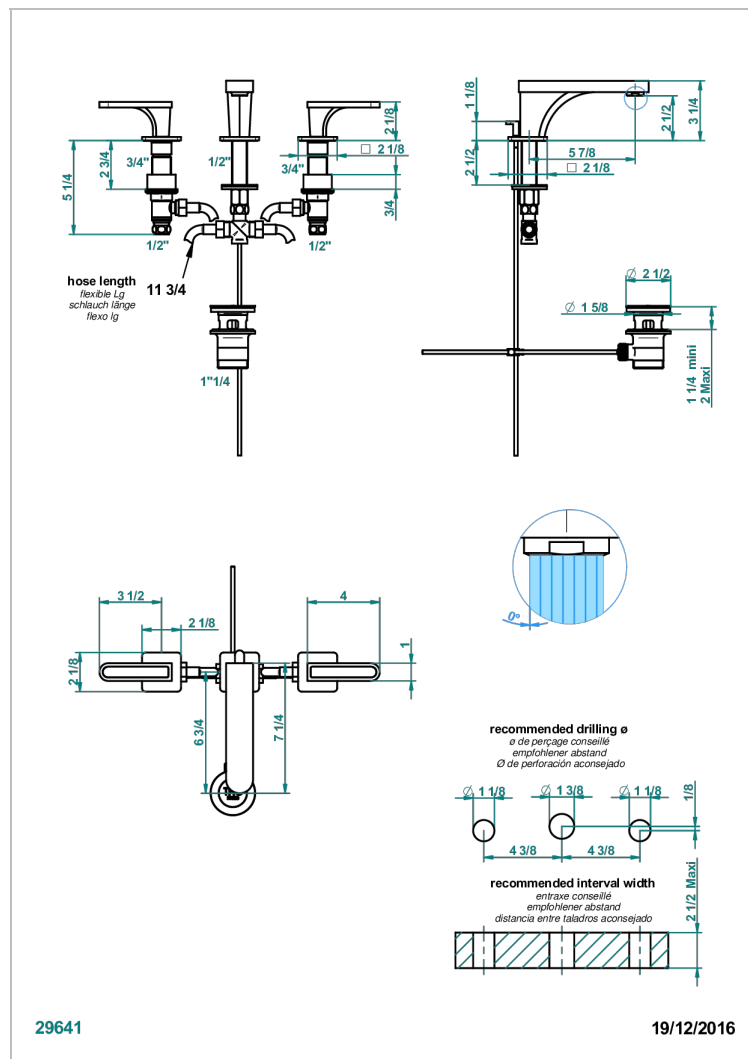

PROFIL ONYX NOIR A MANETTES

A6P-151

Mélangeur de lavabo 3 trous avec vidage

CARACTÉRISTIQUES

- Laiton sans plomb
- Têtes à disques céramique 1/2" 1/4 tour
- Aérateur-mousseur
- Fourni avec vidage à tirette 1 1/4"
- Eléments en onyx noir
- ACS : 18ACCLY393
- DVGW : DW-6501CO0475
- NF : NF EN 200 - IA - Chrome
- SVGW-SSIGE : 1901-6813