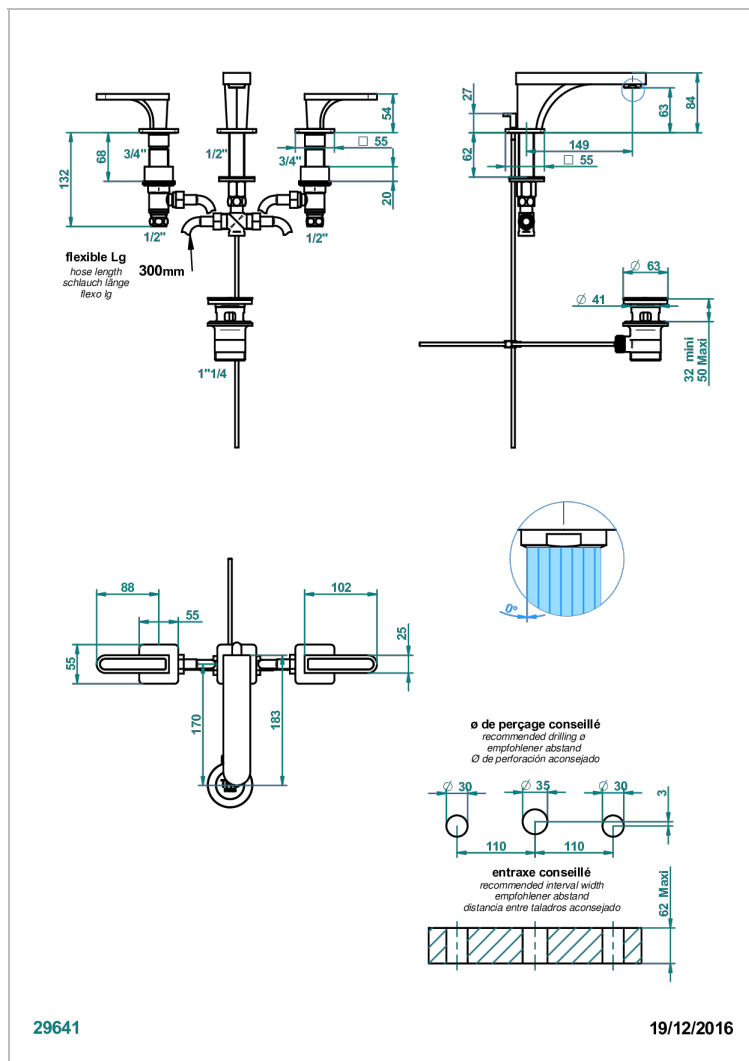

# PROFIL ONICE NEGRO CON MANETAS

A6P-151

Batería americana de lavabo 1/2" con vaciador

## CARACTERÍSTICAS

- ACS : 18ACCLY393
- DVGW : DW-6501CO0475
- NF : NF EN 200 - IA - Chrome
- SVGW-SSIGE : 1901-6813