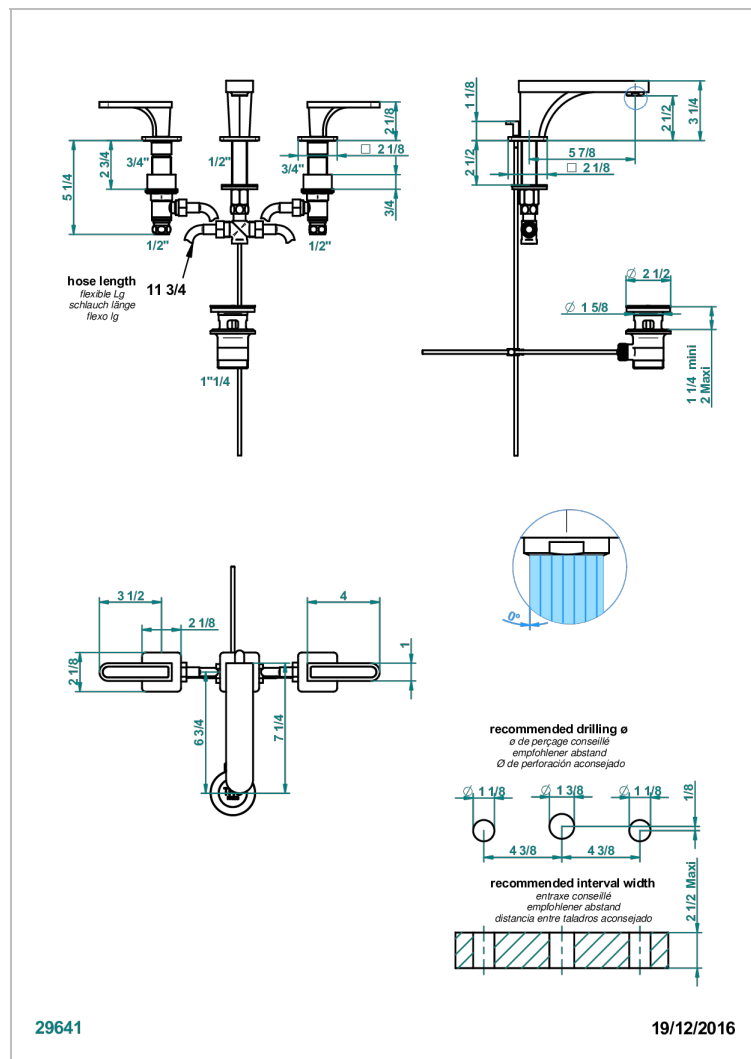

PROFIL ONYX NOIR A MANETTES

A6P-151

Mélangeur de lavabo 3 trous avec vidage

CARACTÉRISTIQUES

- Laiton sans plomb
- Têtes à disques céramique 1/2" 1/4 tour
- Aérateur-mousseur
- Fourni avec vidage à tirette 1 1/4"
- Eléments en onyx noir
- ACS : 18ACCLY393
- DVGW : DW-6501CO0475
- NF : NF EN 200 - IA - Chrome
- SVGW-SSIGE : 1901-6813