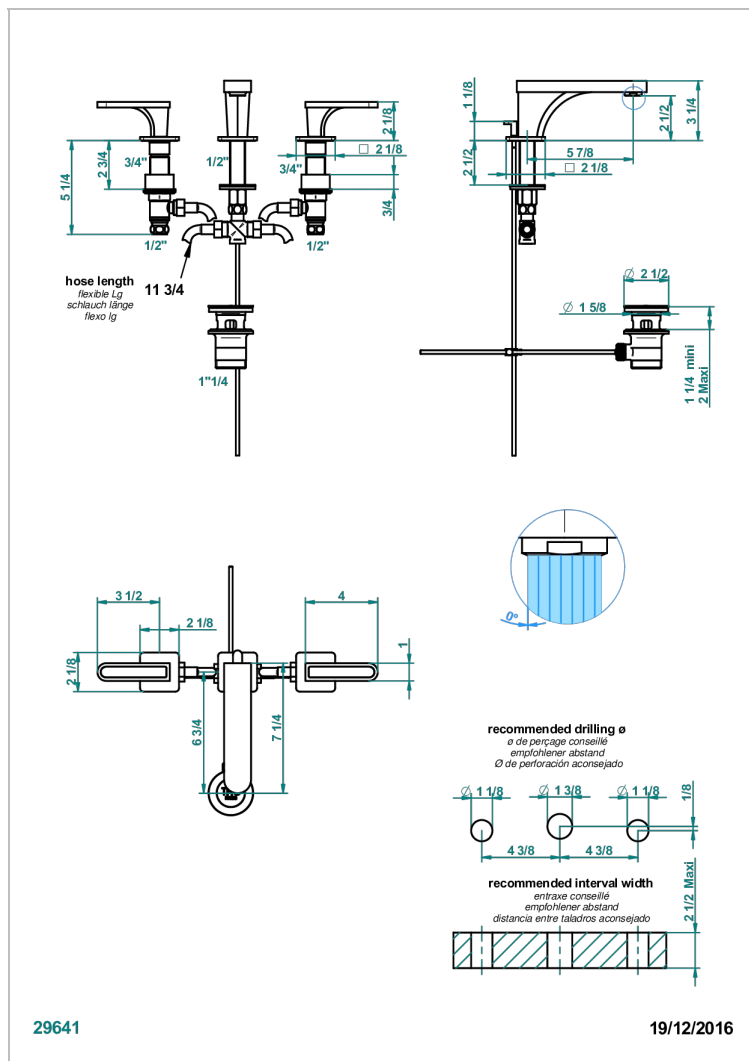

# PROFIL ONICE NEGRO CON MANETAS

A6P-151

Batería americana de lavabo 1/2" con vaciador

## CARACTERÍSTICAS

- ACS : 18ACCLY393
- DVGW : DW-6501CO0475
- NF : NF EN 200 - IA - Chrome
- SVGW-SSIGE : 1901-6813

## ESPECIFICACIONES TÉCNICAS

- Recommandé : 3 bars (max. 5 bars) - Advised : 43,5 psi (max. 72 psi)
- 15 l/min à 3 bars (4 gpm at 43.5 psi)