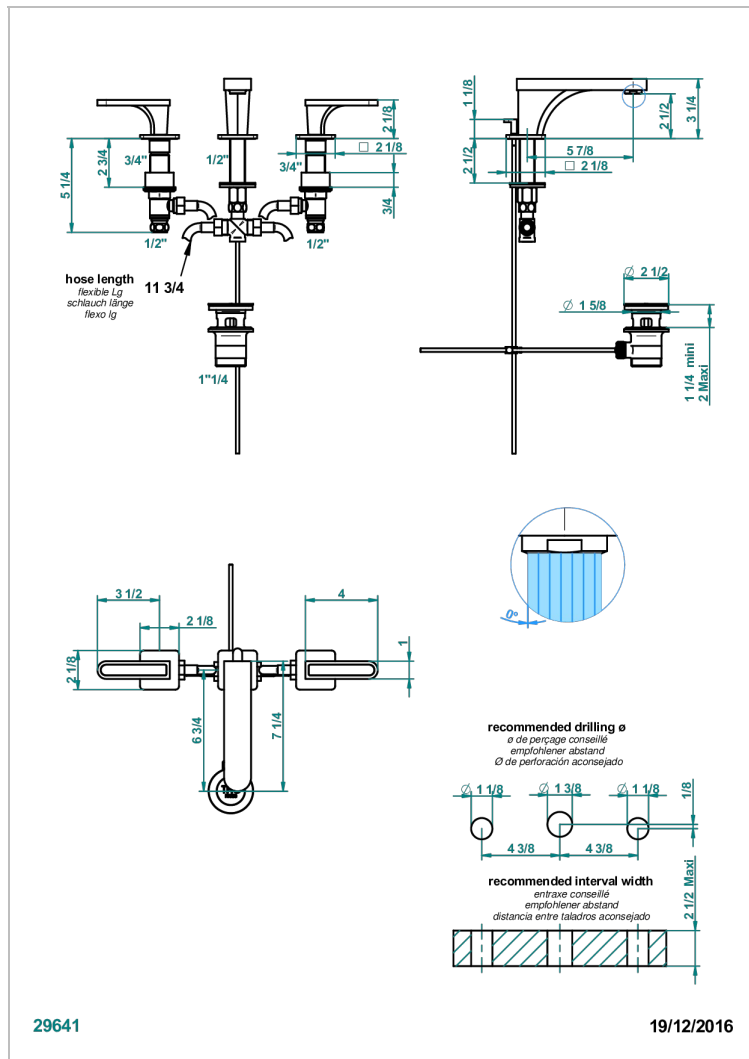

# PROFIL BLACK ONYX WITH LEVER

A6P-151

3孔台盆龙头, 带下水器

## 特色

- ACS : 18ACCLY393
- DVGW : DW-6501CO0475
- NF : NF EN 200 - IA - Chrome
- SVGW-SSIGE : 1901-6813

## 技术特征

- Recommandé : 3 bars (max. 5 bars) - Advised : 43,5 psi (max. 72 psi)
- 15 l/min à 3 bars (4 gpm at 43.5 psi)