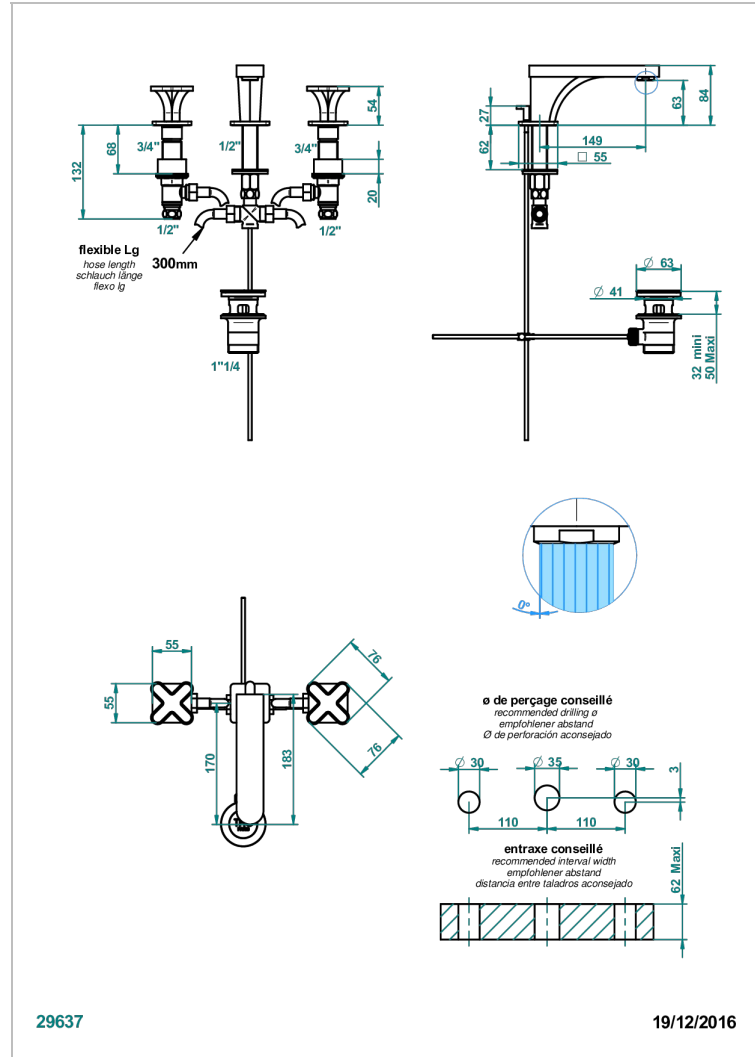

# PROFIL ONICE NEGRO

A6N-151

Batería americana de lavabo 1/2" con vaciador

THG<sup>®</sup>  
PARIS

## CARACTERÍSTICAS

- ACS : 18ACCLY393
- DVGW : DW-6501CO0475
- NF : NF EN 200 - IA - Chrome
- SVGW-SSIGE : 1901-6813