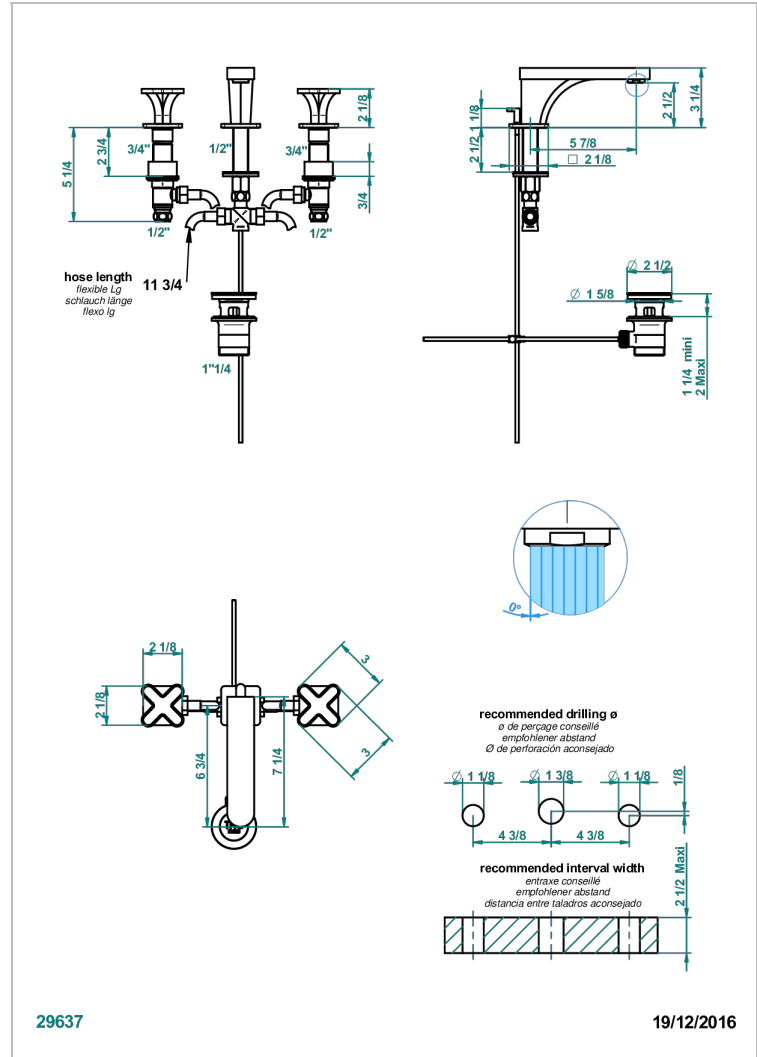

PROFIL ONICE NEGRO

A6N-151

Batería americana de lavabo 1/2" con vaciador

THG[®]
PARIS

CARACTERÍSTICAS

- ACS : 18ACCLY393
- DVGW : DW-6501CO0475
- NF : NF EN 200 - IA - Chrome
- SVGW-SSIGE : 1901-6813

ESTÁNDAR

ESPECIFICACIONES TÉCNICAS

- Reconnaté : 3 bars (max. 5 bars) - Advisé : 43,5 psi (max. 72 psi)
- 15 l/min à 3 bars (4 gpm at 43.5 psi)

ACABADOS DISPONIBLES

Bronce claro - D01
Cerámica negra mate - D30
Cobre viejo mate - H07
Cromo - A02
Cromo / dorado - G02
Cromo mate - C02