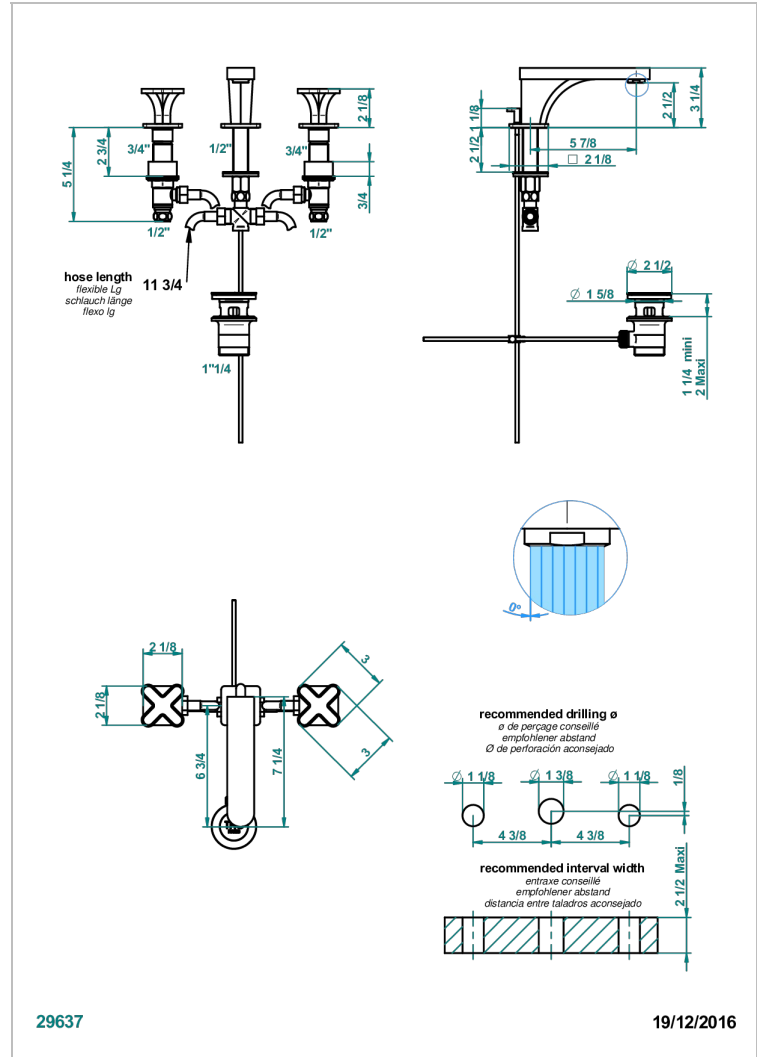

PROFIL ONYX NOIR

A6N-151

Mélangeur de lavabo 3 trous avec vidage

CARACTÉRISTIQUES

- Laiton sans plomb
- Têtes à disques céramique 1/2" 1/4 tour
- Aérateur-mousseur
- Fourni avec vidage à tirette 1 1/4"
- Éléments en onyx noir
- ACS : 18ACCLY393
- DVGW : DW-6501CO0475
- NF : NF EN 200 - IA - Chrome
- SVGW-SSIGE : 1901-6813