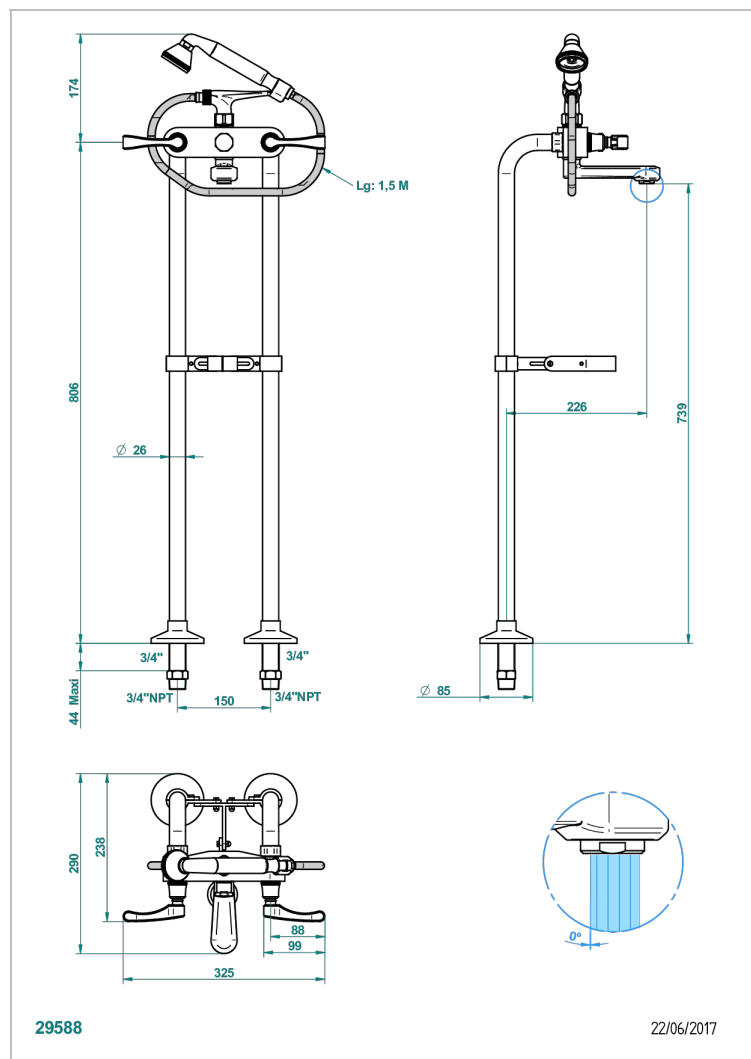

ART DECO A MANETTES

A55-13800/US

Mélangeur bain douche entraxe 150 mm sur colonne Ø26 hauteur 860 mm avec jonction us et té de fixation pour vidage Ø 38 mm, standard américain

CARACTÉRISTIQUES

- Têtes à disques céramique 1/2" 1/4 tour
- Aérateur-mousseur
- Entraxe 150 mm
- Inverseur automatique
- Flexible métallique 1,5 m double agrafage
- Douchette en laiton 2 jets réglables (pluie et tonique), réducteur de débit et clapet anti-retour
- Fourni avec colonnes Ø 26 mm et té de fixation sur vidage apparent diamètre 26 mm (non fourni)
- Raccordements aux standards US

SPÉCIFICATIONS TECHNIQUES

- Recommandé : 3 bars (max. 5 bars) - Advised : 43,5 psi (max. 72 psi)
- Bec : 35 l/min à 3 bars - Douchette : 9,5 l/min à 3 bars
- Spout : 9.26 gpm at 43.5 psi - Handshower : 2.5 gpm at 43.5 psi