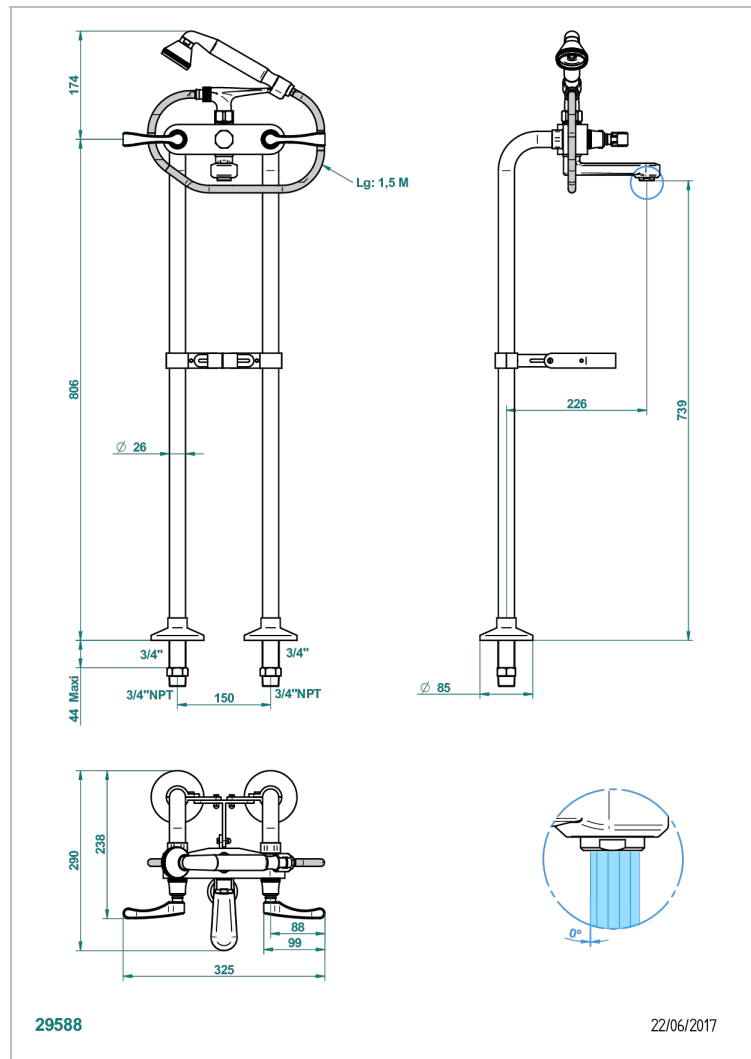

ART DECO CON MANETAS

A55-13800/US

Mélangeur bain douche entraxe 150 mm sur colonne Ø26 hauteur 860 mm avec jonction us et té de fixation pour vidage Ø 38 mm, standard américain

CARACTERÍSTICAS

- Art Deco con manetas
- Mélangeur bain douche entraxe 150 mm sur colonne Ø26 hauteur 860 mm avec jonction us et té de fixation pour vidage Ø 38 mm, standard américain

ESPECIFICACIONES TÉCNICAS

- Recommandé : 3 bars (max. 5 bars) - Advised : 43,5 psi (max. 72 psi)
- Bec : 35 l/min à 3 bars - Douchette : 9,5 l/min à 3 bars
- Spout : 9.26 gpm at 43.5 psi - Handshower : 2.5 gpm at 43.5 psi