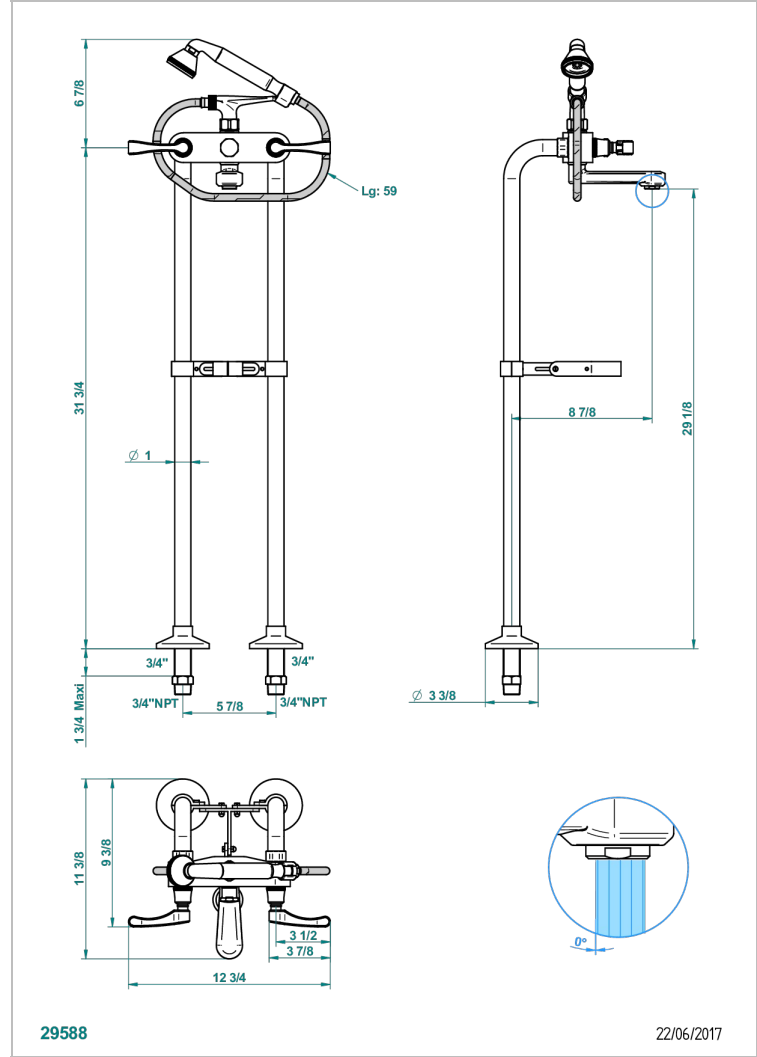

# ART DECO A MANETTES

A55-13800/US

THG<sup>®</sup>  
PARIS

Mélangeur bain douche entraxe 150 mm sur colonne Ø26 hauteur 860 mm avec jonction us et té de fixation pour vidage Ø 38 mm, standard américain

## CARACTÉRISTIQUES

- Têtes à disques céramique 1/2" 1/4 tour
- Aérateur-mousseur
- Entraxe 150 mm
- Inverseur automatique
- Flexible métallique 1,5 m double agrafage
- Douchette en laiton 2 jets réglables (pluie et tonique), réducteur de débit et clapet anti-retour
- Fourni avec colonnes Ø 26 mm et té de fixation sur vidage apparent diamètre 26 mm (non fourni)
- Raccordements aux standards US

## SPÉCIFICATIONS TECHNIQUES

- Recommandé : 3 bars (max. 5 bars) - Advised : 43,5 psi (max. 72 psi)
- Bec : 35 l/min à 3 bars - Douchette : 9,5 l/min à 3 bars
- Spout : 9.26 gpm at 43.5 psi - Handshower : 2.5 gpm at 43.5 psi