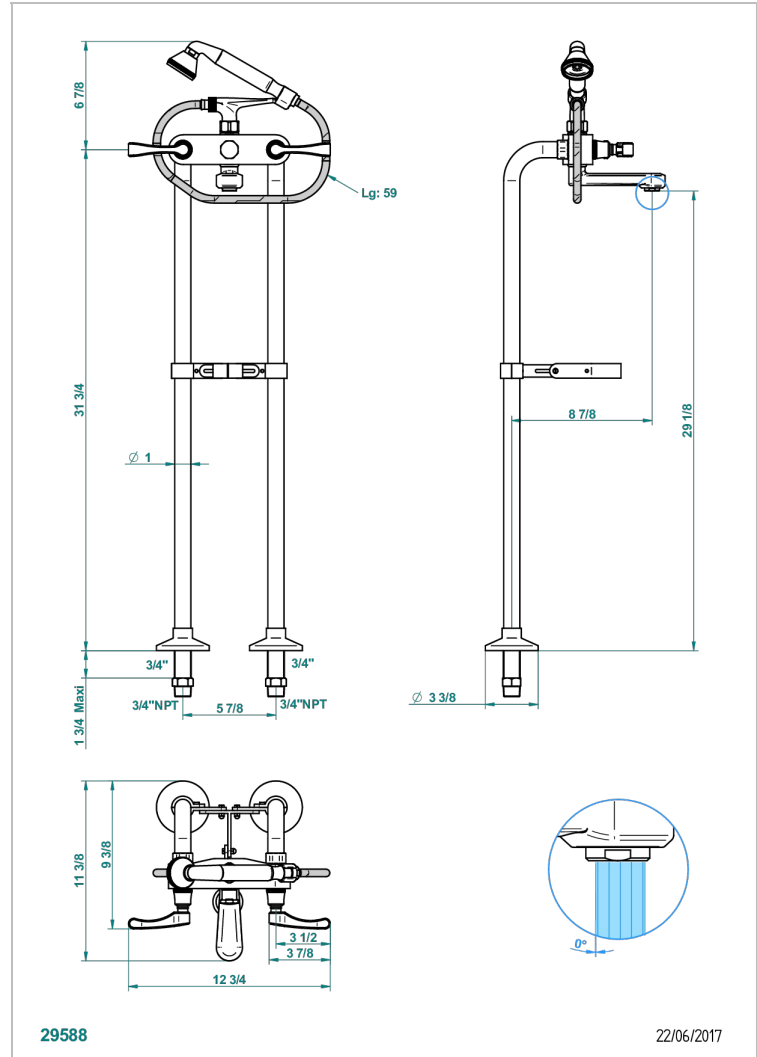

ART DECO CON MANETAS

A55-13800/US

THG[®]
PARIS

Mélangeur bain douche entraxe 150 mm sur colonne Ø26 hauteur 860 mm avec jonction us et té de fixation pour vidage Ø 38 mm, standard américain

CARACTERÍSTICAS

- Art Deco con manetas
- Mélangeur bain douche entraxe 150 mm sur colonne Ø26 hauteur 860 mm avec jonction us et té de fixation pour vidage Ø 38 mm, standard américain

ESPECIFICACIONES TÉCNICAS

- Reconnmandé : 3 bars (max. 5 bars) - Advised : 43,5 psi (max. 72 psi)
- Bec : 35 l/min à 3 bars - Douchette : 9,5 l/min à 3 bars
- Spout : 9.26 gpm at 43.5 psi - Handshower : 2.5 gpm at 43.5 psi