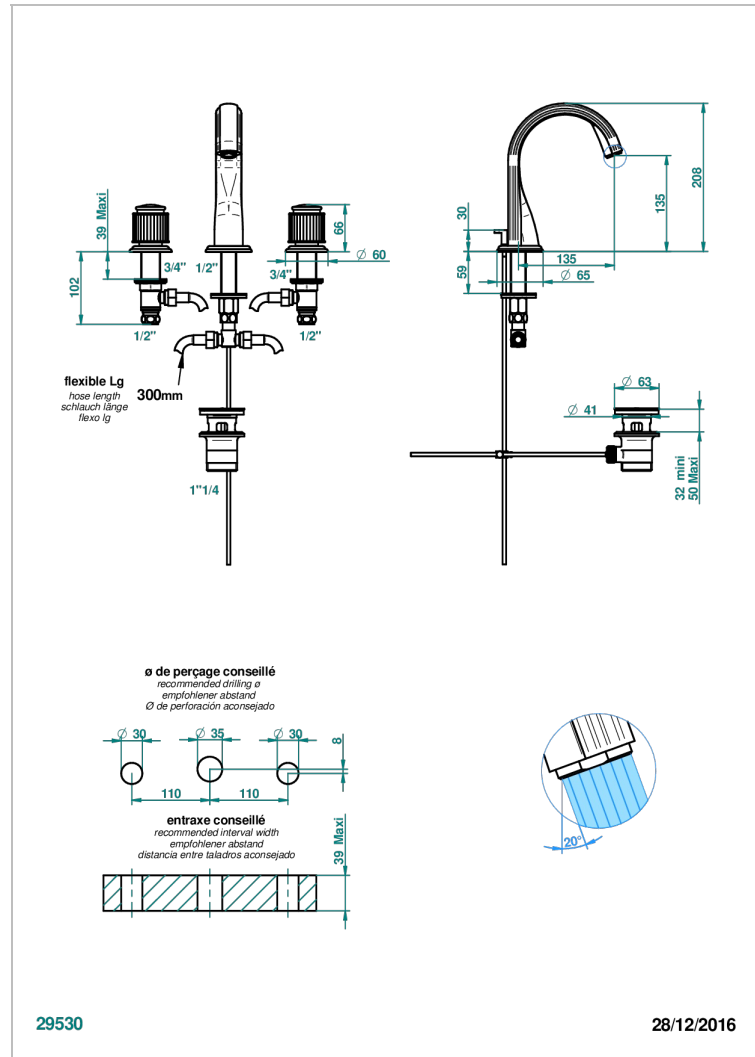

## CARACTERÍSTICAS

- ACS : 18ACCLY393
- NF : NF EN 200 - IA - Chrome
- SVGW-SSIGE : 1901-6813

## ESPECIFICACIONES TÉCNICAS

- Recommandé : 3 bars (max. 5 bars) - Advised : 43,5 psi (max. 72 psi)
- 15 l/min à 3 bars (4 gpm at 43.5 psi)