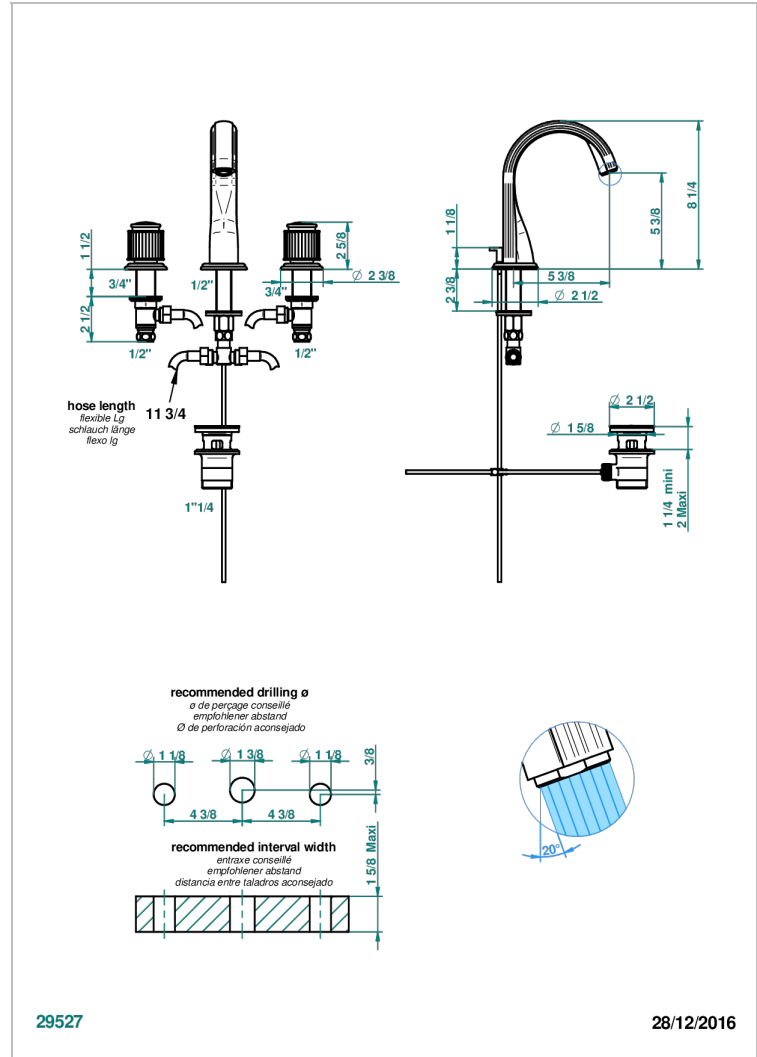

# JAIPUR CRISTAL SATINE

A9B-151

Mélangeur de lavabo 3 trous avec vidage

THG<sup>®</sup>  
PARIS

## CARACTÉRISTIQUES

- Laiton sans plomb
- Têtes à disques céramique 1/2" 1/4 tour
- Aérateur-mousseur
- Fourni avec vidage à tirette 1 1/4"
- ACS : 18ACCLY393
- NF : NF EN 200 - IA - Chrome
- SVGW-SSIGE : 1901-6813