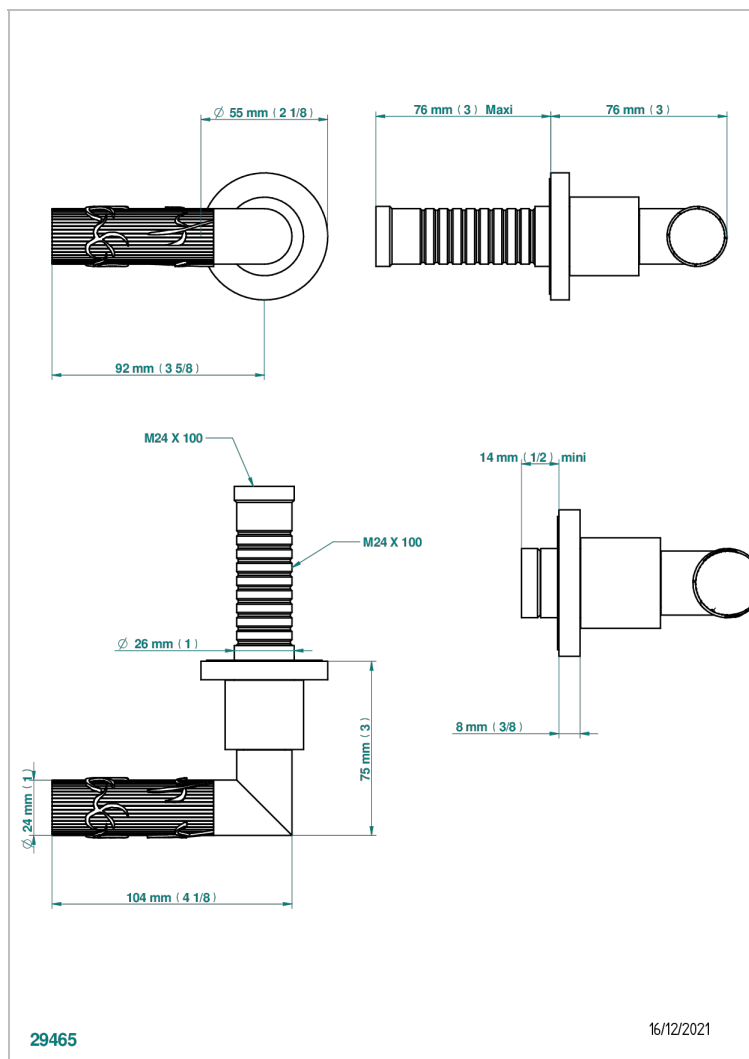

# BAMBOU CRISTAL NOIR

A33-30B

THG<sup>®</sup>  
PARIS

Garniture sans tête (croisillon, rosace et allonge) pour robinet d'arrêt 1/2" ref.30/CA & 30/HA et 3/4" ref.32/CA & 32/HA ou inverseur ref.50/4VMA

## CARACTÉRISTIQUES

- Garniture pour robinet d'arrêt Réf.30, 32 ou inverseur mural 50/4/VM
- Livrée sans partie encastrée

## PRODUITS ASSOCIÉS

- Ref. G00-32CUSA Robinet d'arrêt à encastrer 3/4" côté froid tête 1/4 tour fermeture gauche -standard américain sans garniture
- Ref. G00-32HUSA Robinet d'arrêt à encastrer 3/4" côté chaud tête 1/4 tour fermeture droite - standard américain sans garniture
- Ref. G00-30CUSA Robinet d'arrêt a encastrer 1/2 " cote froid tete 1/4 tour fermeture gauche - standard americain sans garniture
- Ref. G00-30HUSA Robinet d'arrêt a encastrer 1/2 " cote chaud tete 1/4 tour fermeture droite - standard americain sans garniture