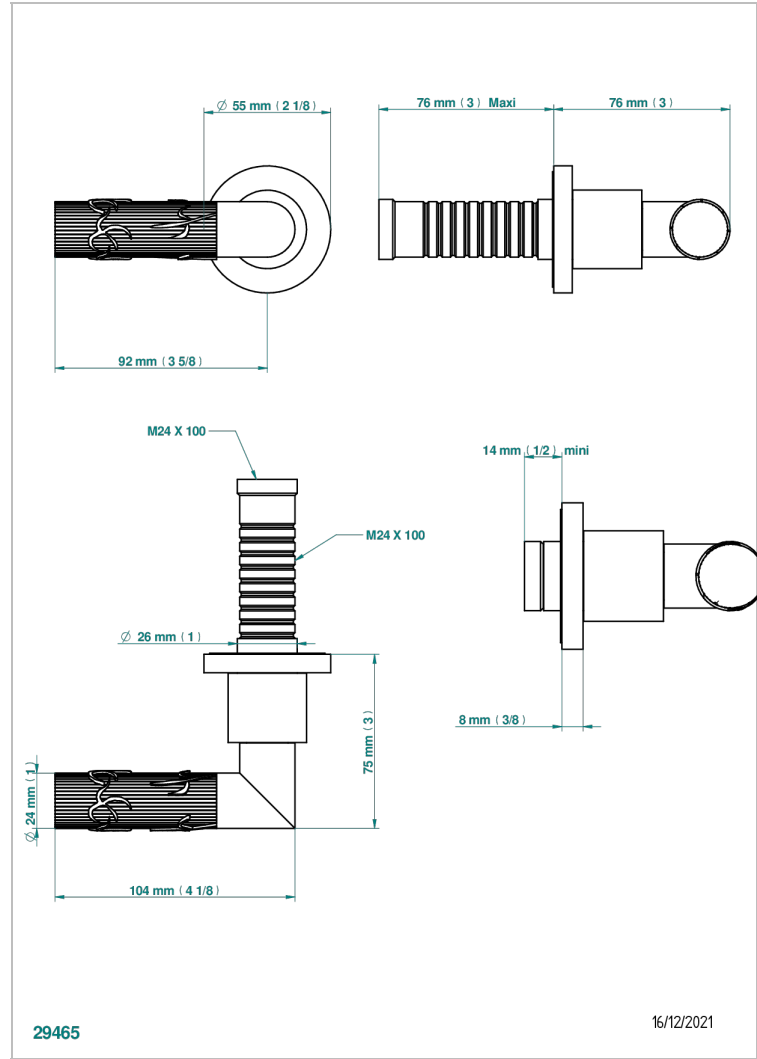

# BAMBOU CRISTAL NEGRO

A33-30B

Parte externa para llave de paso mural ref. 30 & 32 y para inversor mural ref. 50/4/VM (mando, rosetón y alargador, sin cartucho)

## CARACTERÍSTICAS

- Bambou cristal negro
- Parte externa para llave de paso mural ref. 30 & 32 y para inversor mural ref. 50/4/VM (mando, rosetón y alargador, sin cartucho)

## PRODUCTOS RELACIONADOS

- Ref. G00-32CUSA Robinet d'arrêt à encastrer 3/4" côté froid tête 1/4 tour fermeture gauche -standard américain sans garniture
- Ref. G00-32HUSA Robinet d'arrêt à encastrer 3/4" côté chaud tête 1/4 tour fermeture droite - standard américain sans garniture
- Ref. G00-30CUSA Robinet d'arrêt a encastrer 1/2 " cote froid tete 1/4 tour fermeture gauche - standard americain sans garniture
- Ref. G00-30HUSA Robinet d'arret a encastrer 1/2 " cote chaud tete 1/4 tour fermeture droite - standard americain sans garniture