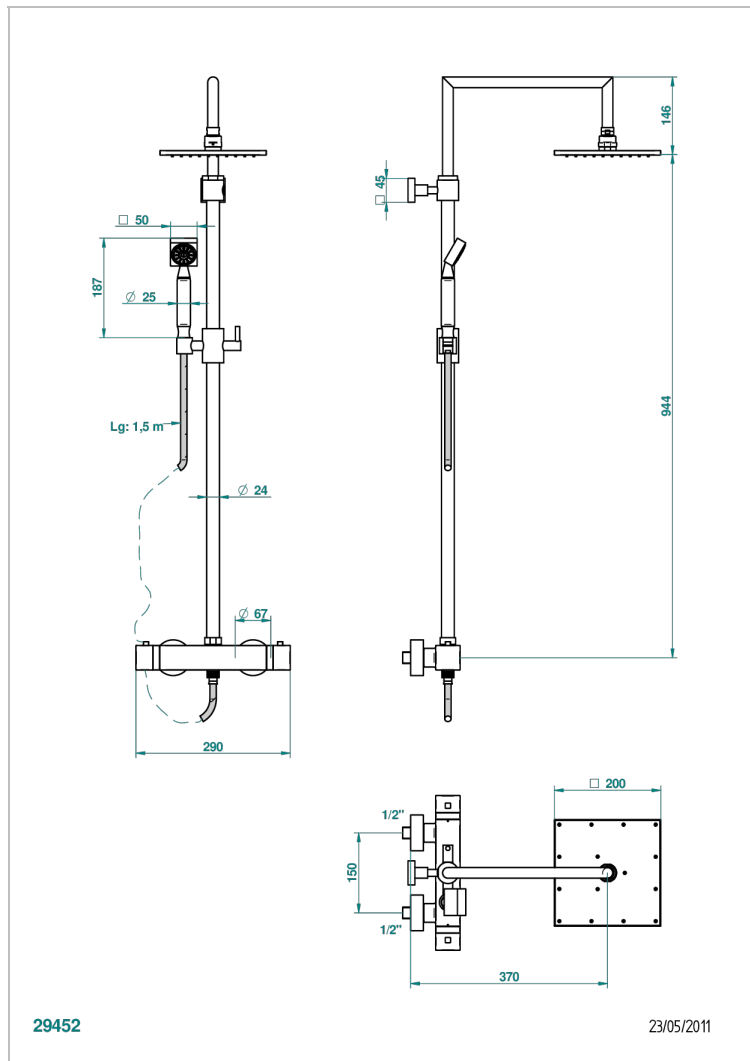

# BELUGA CON MANETAS

G1U-6527CD

THG<sup>®</sup>  
PARIS

Monobloc termostato de ducha visto 1/2" ea 150 mm - entregado con barra, flexo, teleducha, y regadera de 200 x 200 mm

## CARACTERÍSTICAS

- Beluga con manetas
- Monobloc termostato de ducha visto 1/2" ea 150 mm - entregado con barra, flexo, teleducha, y regadera de 200 x 200 mm

## ESPECIFICACIONES TÉCNICAS

- Recommandé : 3 bars (max. 5 bars) - Advised : 43,5 psi (max. 72 psi)
- Pomme de douche : 9,5 l/min à 3 bars - Douchette : 9,5 l/min à 3 bars
- Showerhead : 2.5 gpm at 43.5 psi - Handshower : 2.5 gpm at 43.5 psi

Niquel viejo - H28