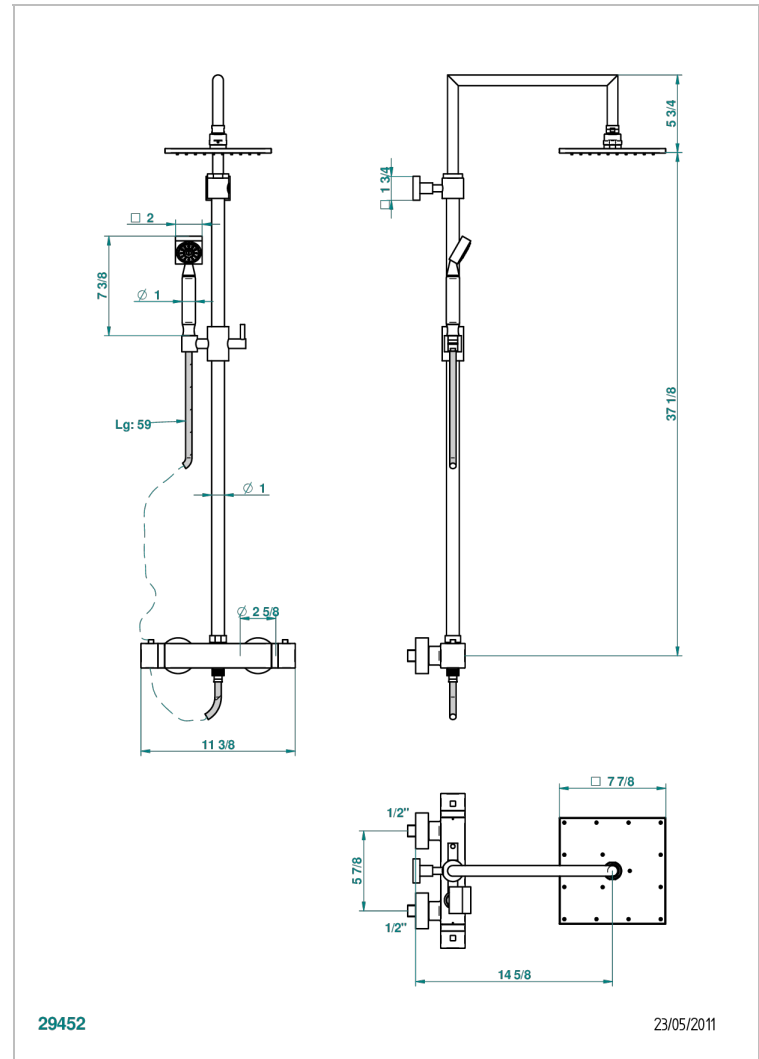

BELUGA CON MANETAS

G1U-6527CD

THG[®]
PARIS

Monobloc termostato de ducha visto 1/2" ea 150 mm - entregado con barra, flexo, teleducha, y regadera de 200 x 200 mm

29452

23/05/2011

CARACTERÍSTICAS

- Beluga con manetas
- Monobloc termostato de ducha visto 1/2" ea 150 mm - entregado con barra, flexo, teleducha, y regadera de 200 x 200 mm

ESPECIFICACIONES TÉCNICAS

- Recommandé : 3 bars (max. 5 bars) - Advised : 43,5 psi (max. 72 psi)
- Pomme de douche : 9,5 l/min à 3 bars - Douchette : 9,5 l/min à 3 bars
- Showerhead : 2.5 gpm at 43.5 psi - Handshower : 2.5 gpm at 43.5 psi

Niquel viejo - H28