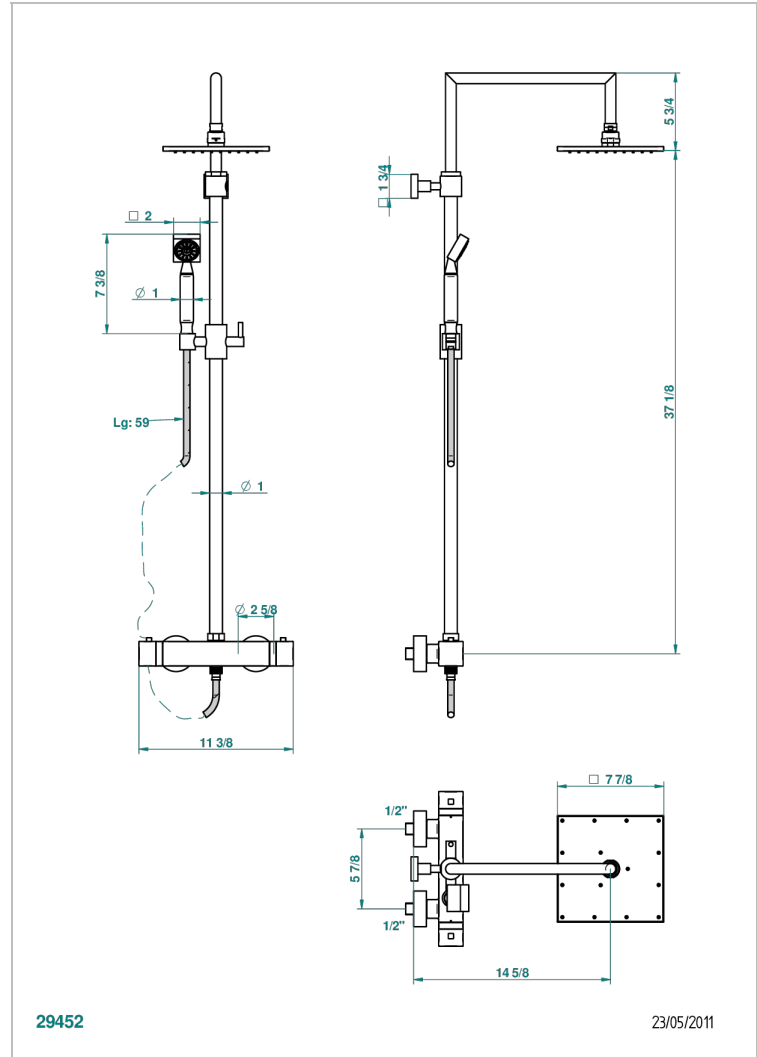

BELUGA CON MANETAS

G1U-6527CD

THG[®]
PARIS

Monobloc termostato de ducha visto 1/2" ea 150 mm - entregado con barra, flexo, teleducha, y regadera de 200 x 200 mm

CARACTERÍSTICAS

- Beluga con manetas
- Monobloc termostato de ducha visto 1/2" ea 150 mm - entregado con barra, flexo, teleducha, y regadera de 200 x 200 mm

ESPECIFICACIONES TÉCNICAS

- Recommandé : 3 bars (max. 5 bars) - Advised : 43,5 psi (max. 72 psi)
- Pomme de douche : 9,5 l/min à 3 bars - Douchette : 9,5 l/min à 3 bars
- Showerhead : 2.5 gpm at 43.5 psi - Handshower : 2.5 gpm at 43.5 psi

Níquel viejo - H28