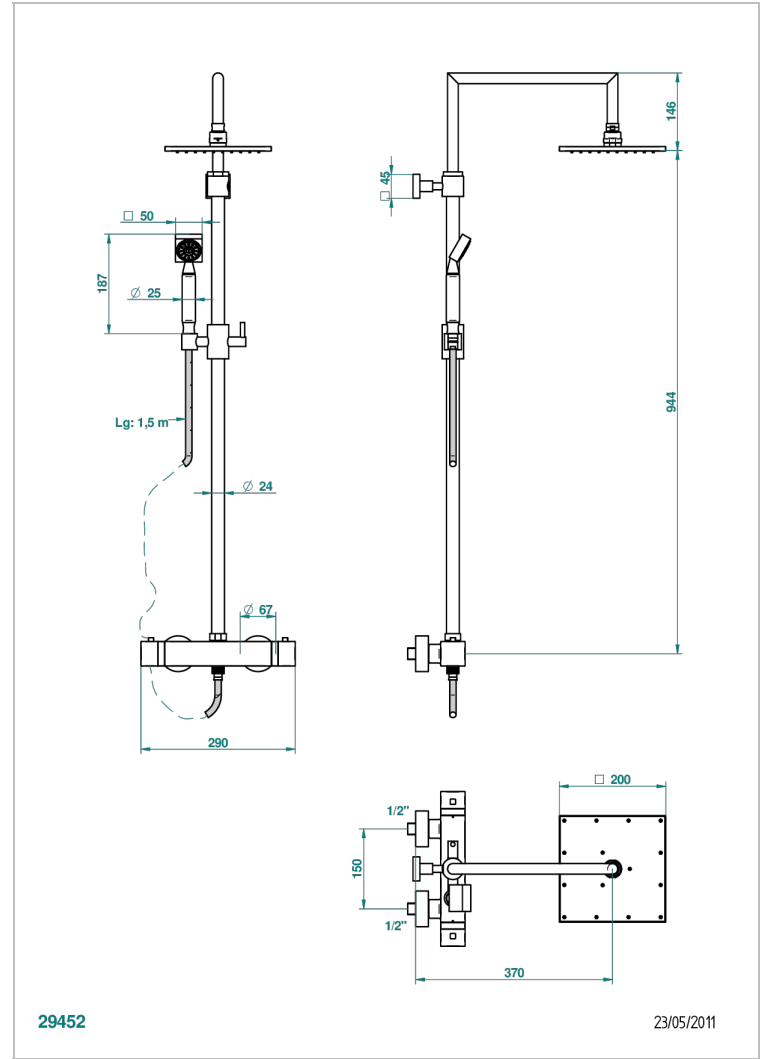

# BELUGA CON MANETAS

G1U-6527CD

Monobloc termostato de ducha visto 1/2" ea 150 mm - entregado con barra, flexo, teleducha, y regadera de 200 x 200 mm

THG<sup>®</sup>  
P A R I S

## CARACTERÍSTICAS

- Beluga con manetas
- Monobloc termostato de ducha visto 1/2" ea 150 mm - entregado con barra, flexo, teleducha, y regadera de 200 x 200 mm

## ESPECIFICACIONES TÉCNICAS

- Recommandé : 3 bars (max. 5 bars) - Advised : 43,5 psi (max. 72 psi)
- Pomme de douche : 9,5 l/min à 3 bars - Douchette : 9,5 l/min à 3 bars
- Showerhead : 2.5 gpm at 43.5 psi - Handshower : 2.5 gpm at 43.5 psi

Niquel viejo - H28