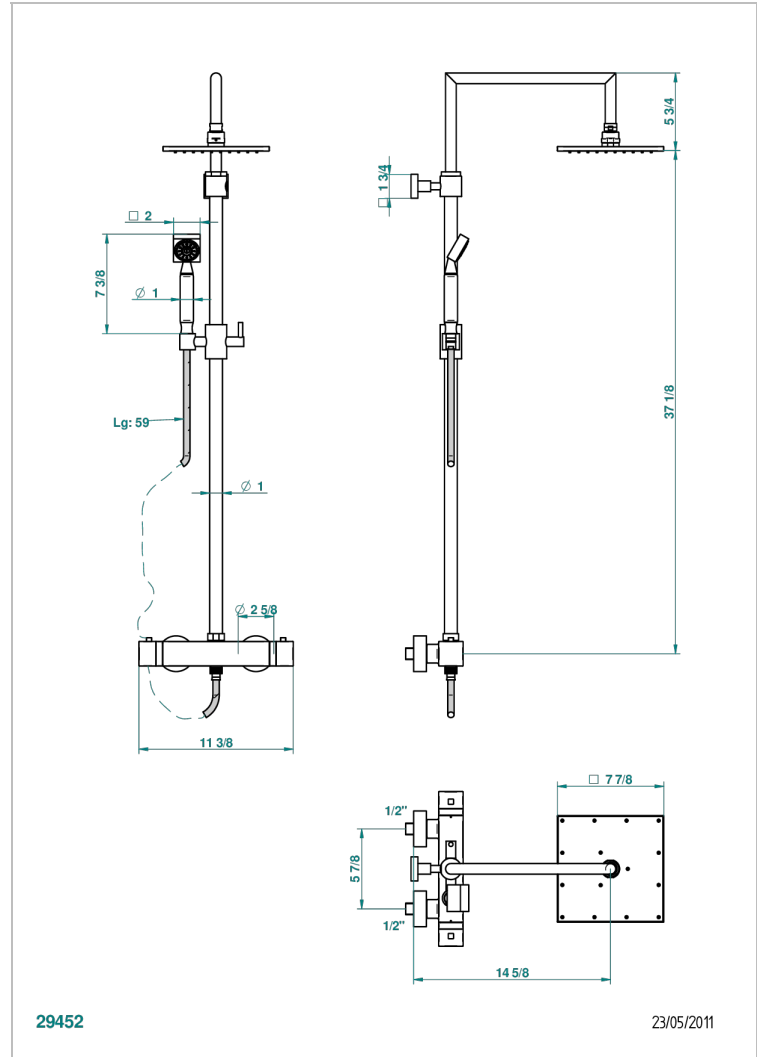

BELUGA CON MANETAS

G1U-6527CD

THG[®]
PARIS

Monobloc termostato de ducha visto 1/2" ea 150 mm - entregado con barra, flexo, teleducha, y regadera de 200 x 200 mm

CARACTERÍSTICAS

- Beluga con manetas
- Monobloc termostato de ducha visto 1/2" ea 150 mm - entregado con barra, flexo, teleducha, y regadera de 200 x 200 mm

ESPECIFICACIONES TÉCNICAS

- Recommandé : 3 bars (max. 5 bars) - Advised : 43,5 psi (max. 72 psi)
- Pomme de douche : 9,5 l/min à 3 bars - Douchette : 9,5 l/min à 3 bars
- Showerhead : 2.5 gpm at 43.5 psi - Handshower : 2.5 gpm at 43.5 psi

Niquel viejo - H28