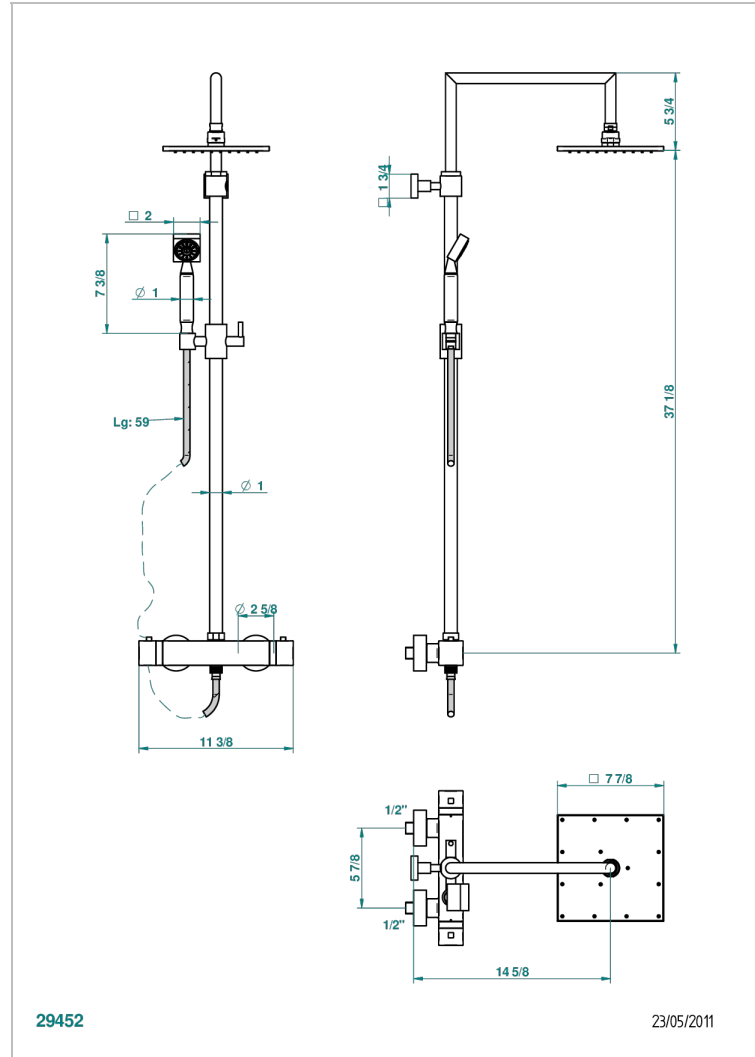

G1U-6527CD

Aufputz-brausebatterie 1/2", achsabstand 150 mm, mit duschstange, schlauch, hand- und kopfbrause 200 x 200 mm mit easyclean-system (nur in chrom lieferbar)

EIGENSCHAFTEN

- Beluga, Hebel
- Aufputz-brausebatterie 1/2", achsabstand 150 mm, mit duschstange, schlauch, hand- und kopfbrause 200 x 200 mm mit easyclean-system (nur in chrom lieferbar)

TECHNISCHE DATEN

- Recommandé : 3 bars (max. 5 bars) - Advised : 43,5 psi (max. 72 psi)
- Pomme de douche : 9,5 l/min à 3 bars - Douchette : 9,5 l/min à 3 bars
- Showerhead : 2.5 gpm at 43.5 psi - Handshower : 2.5 gpm at 43.5 psi

VERFÜGBARE OBERFLÄCHEN

Altnickel - H28
 Blassgold - F30
 Blassgold matt unlackiert - F31
 Bronze hell - D01
 Chrom - A02
 Chrom / gold - G02

Chrom matt - C02
 Gold - F01
 Gold matt - F07
 Kupfer altrot matt lackiert - H07
 Mattschwarz keramik - D30
 Nickel matt - C01

Silberrnickel - B01