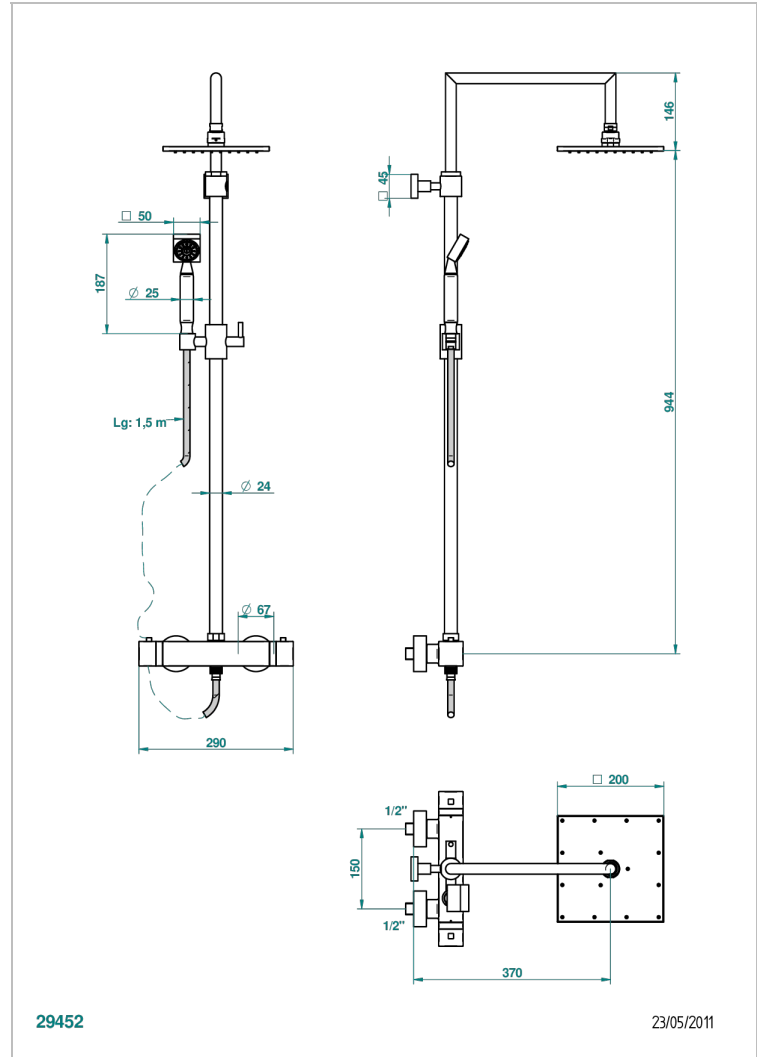

Monobloc termostato de ducha visto 1/2" ea 150 mm - entregado con barra, flexo, teleducha, y regadera de 200 x 200 mm

## CARACTERÍSTICAS

- Beluga
- Monobloc termostato de ducha visto 1/2" ea 150 mm - entregado con barra, flexo, teleducha, y regadera de 200 x 200 mm

## ESPECIFICACIONES TÉCNICAS

- Recommandé : 3 bars (max. 5 bars) - Advised : 43,5 psi (max. 72 psi)
- Pomme de douche : 9,5 l/min à 3 bars - Douchette : 9,5 l/min à 3 bars
- Showerhead : 2.5 gpm at 43.5 psi - Handshower : 2.5 gpm at 43.5 psi

Níquel viejo - H28