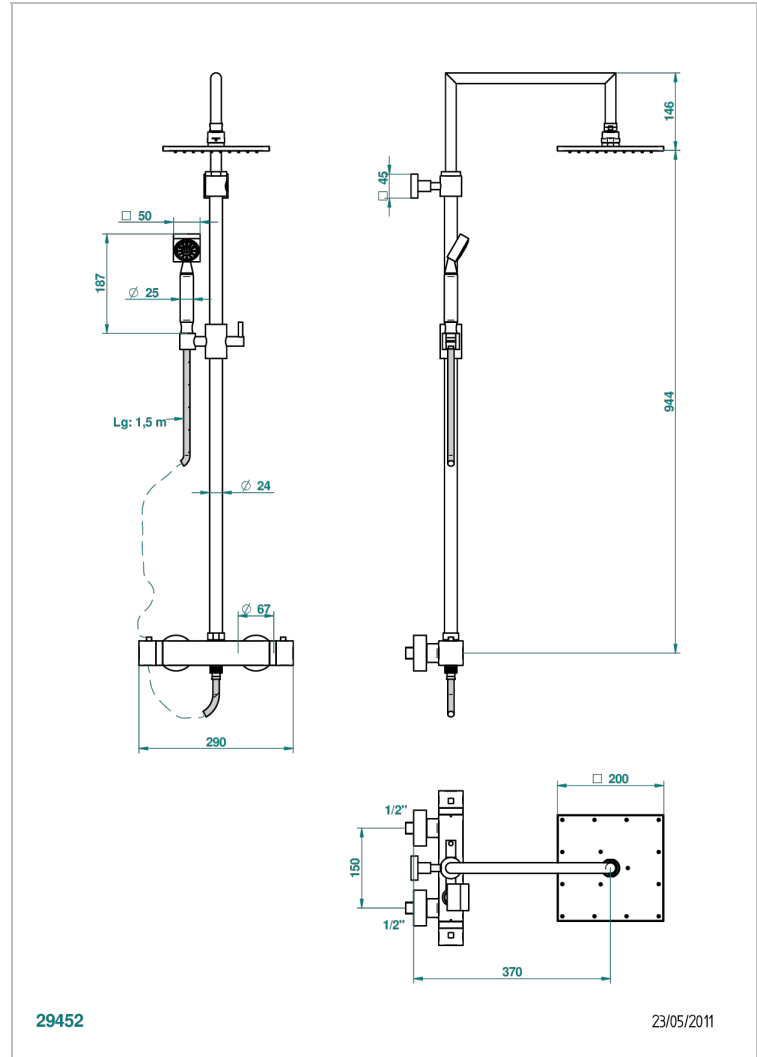

Aufputz-brausebatterie 1/2", achsabstand 150 mm, mit duschstange, schlauch, hand- und kopfbrause 200 x 200 mm mit easyclean-system (nur in chrom lieferbar)

EIGENSCHAFTEN

- Beluga
- Aufputz-brausebatterie 1/2", achsabstand 150 mm, mit duschstange, schlauch, hand- und kopfbrause 200 x 200 mm mit easyclean-system (nur in chrom lieferbar)

TECHNISCHE DATEN

- Recommandé : 3 bars (max. 5 bars) - Advised : 43,5 psi (max. 72 psi)
- Pomme de douche : 9,5 l/min à 3 bars - Douchette : 9,5 l/min à 3 bars
- Showerhead : 2.5 gpm at 43.5 psi - Handshower : 2.5 gpm at 43.5 psi

VERFÜGBARE OBERFLÄCHEN

Altnickel - H28
Blassgold - F30
Blassgold matt unlackiert - F31
Bronze hell - D01
Chrom - A02
Chrom / gold - G02

Chrom matt - C02
Gold - F01
Gold matt - F07
Kupfer altrot matt lackiert - H07
Mattschwarz keramik - D30
Nickel matt - C01

Silberrnickel - B01