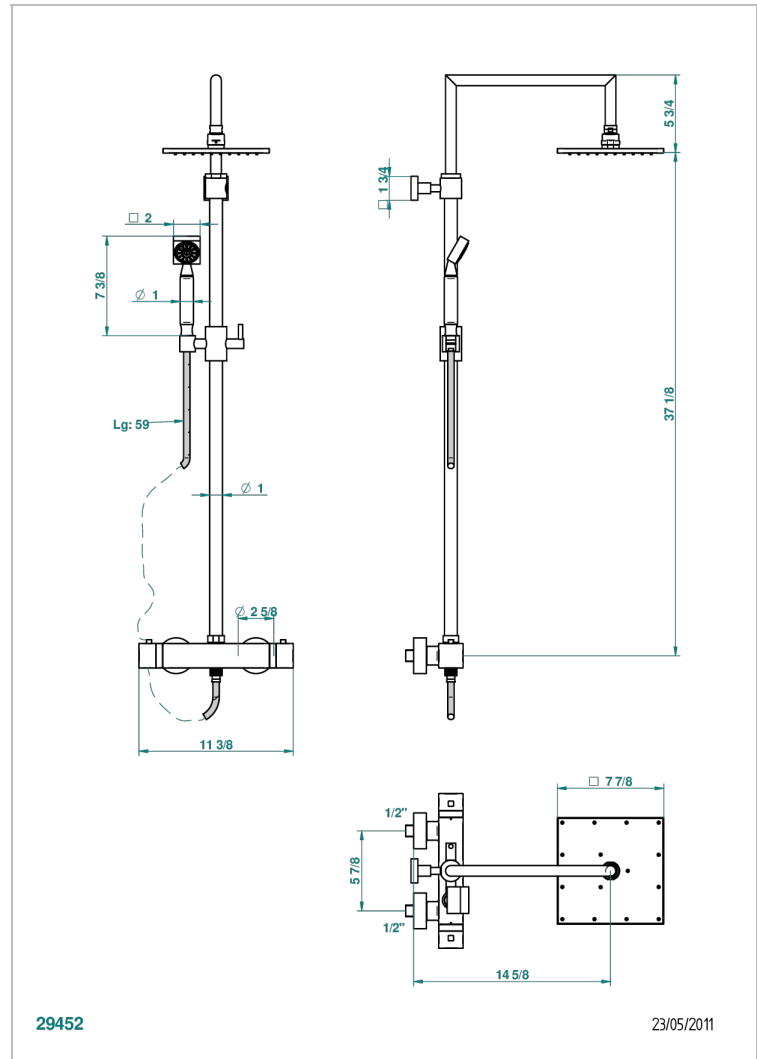

Monobloc termostato de ducha visto 1/2" ea 150 mm - entregado con barra, flexo, teleducha, y regadera de 200 x 200 mm

29452

23/05/2011

CARACTERÍSTICAS

- Beluga
- Monobloc termostato de ducha visto 1/2" ea 150 mm - entregado con barra, flexo, teleducha, y regadera de 200 x 200 mm

ESPECIFICACIONES TÉCNICAS

- Recommandé : 3 bars (max. 5 bars) - Advised : 43,5 psi (max. 72 psi)
- Pomme de douche : 9,5 l/min à 3 bars - Douchette : 9,5 l/min à 3 bars
- Showerhead : 2.5 gpm at 43.5 psi - Handshower : 2.5 gpm at 43.5 psi

Niquel viejo - H28