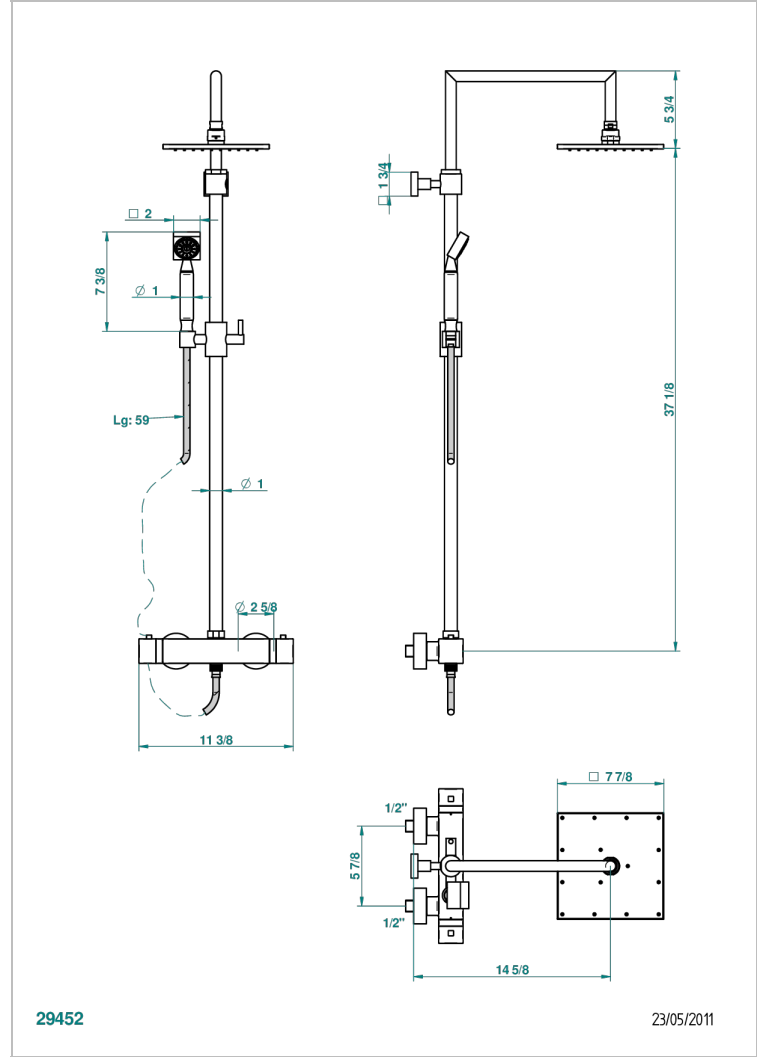

Aufputz-brausebatterie 1/2", achsabstand 150 mm, mit duschstange, schlauch, hand- und kopfbrause 200 x 200 mm mit easyclean-system (nur in chrom lieferbar)

### EIGENSCHAFTEN

- Beluga
- Aufputz-brausebatterie 1/2", achsabstand 150 mm, mit duschstange, schlauch, hand- und kopfbrause 200 x 200 mm mit easyclean-system (nur in chrom lieferbar)

### TECHNISCHE DATEN

- Recommandé : 3 bars (max. 5 bars) - Advised : 43,5 psi (max. 72 psi)
- Pomme de douche : 9,5 l/min à 3 bars - Douchette : 9,5 l/min à 3 bars
- Showerhead : 2.5 gpm at 43.5 psi - Handshower : 2.5 gpm at 43.5 psi

### VERFÜGBARE OBERFLÄCHEN

Altnickel - H28  
 Blassgold - F30  
 Blassgold matt unlackiert - F31  
 Bronze hell - D01  
 Chrom - A02  
 Chrom / gold - G02

Chrom matt - C02  
 Gold - F01  
 Gold matt - F07  
 Kupfer altrot matt lackiert - H07  
 Mattschwarz keramik - D30  
 Nickel matt - C01