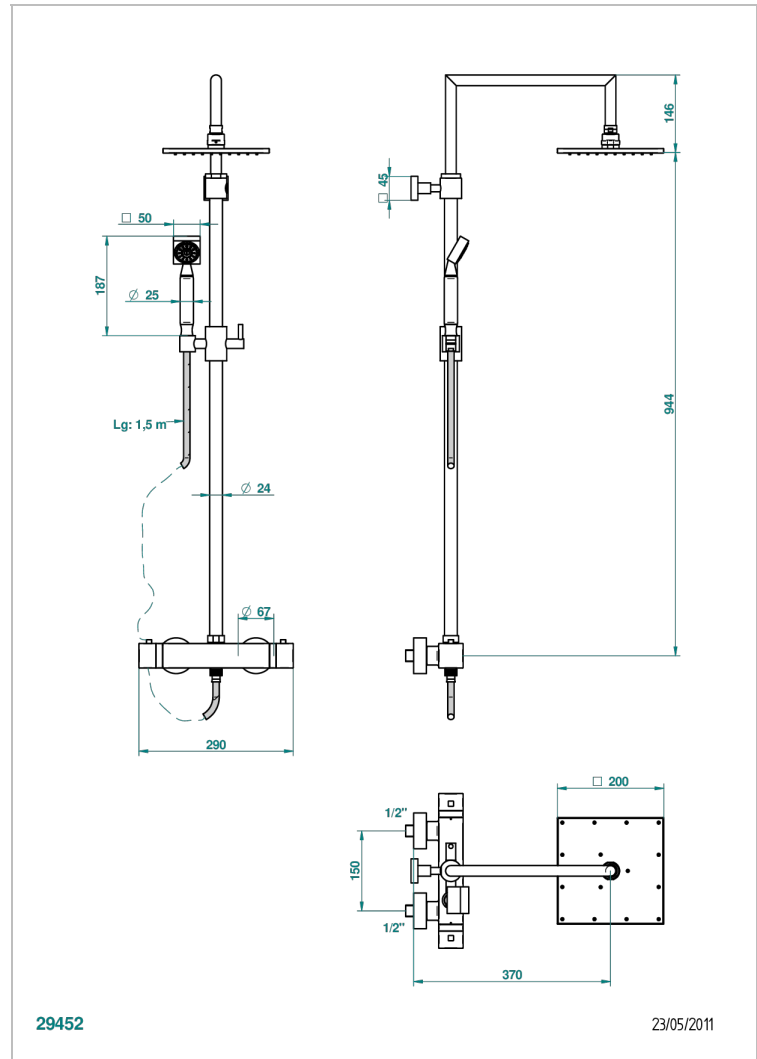

Monobloc termostato de ducha visto 1/2" ea 150 mm - entregado con barra, flexo, teleducha, y regadera de 200 x 200 mm

CARACTERÍSTICAS

- Beluga
- Monobloc termostato de ducha visto 1/2" ea 150 mm - entregado con barra, flexo, teleducha, y regadera de 200 x 200 mm

ESPECIFICACIONES TÉCNICAS

- Recommandé : 3 bars (max. 5 bars) - Advised : 43,5 psi (max. 72 psi)
- Pomme de douche : 9,5 l/min à 3 bars - Douchette : 9,5 l/min à 3 bars
- Showerhead : 2.5 gpm at 43.5 psi - Handshower : 2.5 gpm at 43.5 psi

Níquel viejo - H28