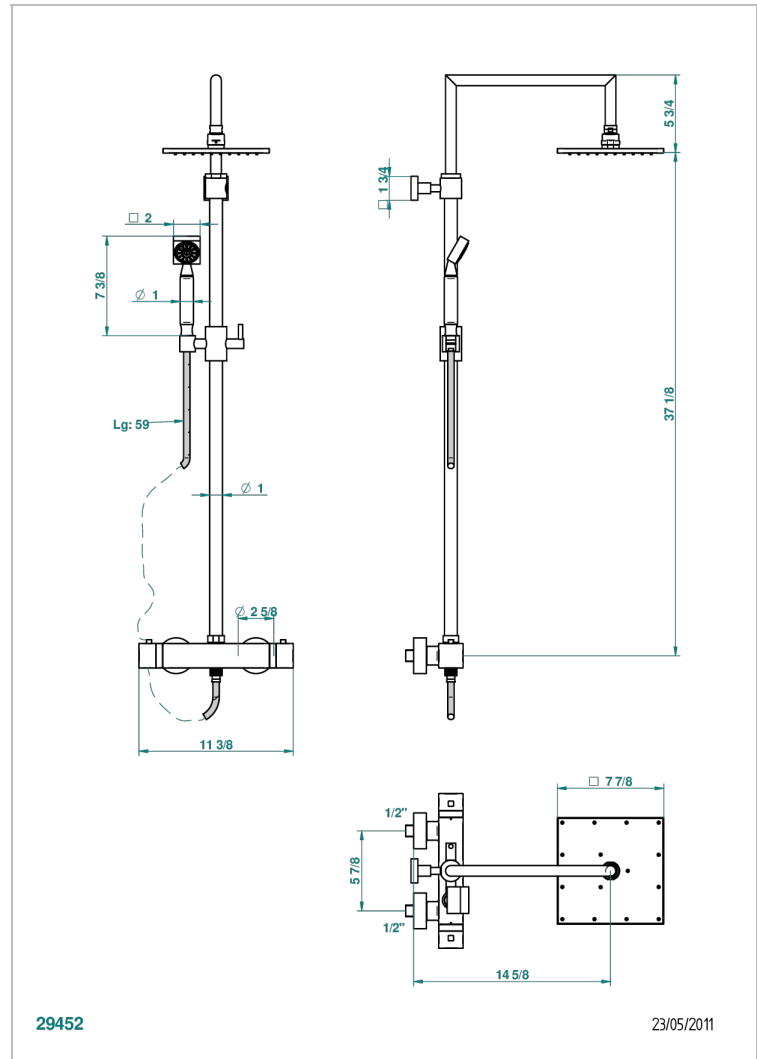

Monobloc termostato de ducha visto 1/2" ea 150 mm - entregado con barra, flexo, teleducha, y regadera de 200 x 200 mm

CARACTERÍSTICAS

- Beluga
- Monobloc termostato de ducha visto 1/2" ea 150 mm - entregado con barra, flexo, teleducha, y regadera de 200 x 200 mm

ESPECIFICACIONES TÉCNICAS

- Recommandé : 3 bars (max. 5 bars) - Advised : 43,5 psi (max. 72 psi)
- Pomme de douche : 9,5 l/min à 3 bars - Douchette : 9,5 l/min à 3 bars
- Showerhead : 2.5 gpm at 43.5 psi - Handshower : 2.5 gpm at 43.5 psi

Níquel viejo - H28