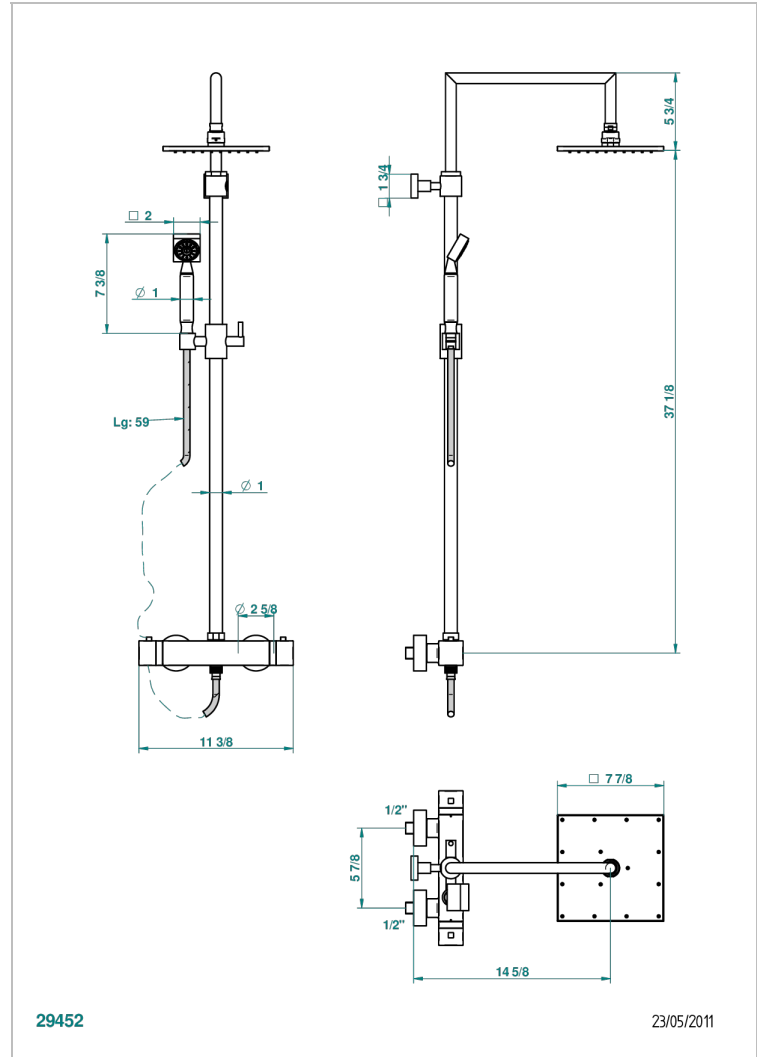

Aufputz-brausebatterie 1/2", achsabstand 150 mm, mit duschstange, schlauch, hand- und kopfbrause 200 x 200 mm mit easyclean-system (nur in chrom lieferbar)

### EIGENSCHAFTEN

- Beluga
- Aufputz-brausebatterie 1/2", achsabstand 150 mm, mit duschstange, schlauch, hand- und kopfbrause 200 x 200 mm mit easyclean-system (nur in chrom lieferbar)

### TECHNISCHE DATEN

- Recommandé : 3 bars (max. 5 bars) - Advised : 43,5 psi (max. 72 psi)
- Pomme de douche : 9,5 l/min à 3 bars - Douchette : 9,5 l/min à 3 bars
- Showerhead : 2.5 gpm at 43.5 psi - Handshower : 2.5 gpm at 43.5 psi

### VERFÜGBARE OBERFLÄCHEN

Altnickel - H28  
 Blassgold - F30  
 Blassgold matt unlackiert - F31  
 Bronze hell - D01  
 Chrom - A02  
 Chrom / gold - G02

Chrom matt - C02  
 Gold - F01  
 Gold matt - F07  
 Kupfer altrot matt lackiert - H07  
 Mattschwarz keramik - D30  
 Nickel matt - C01