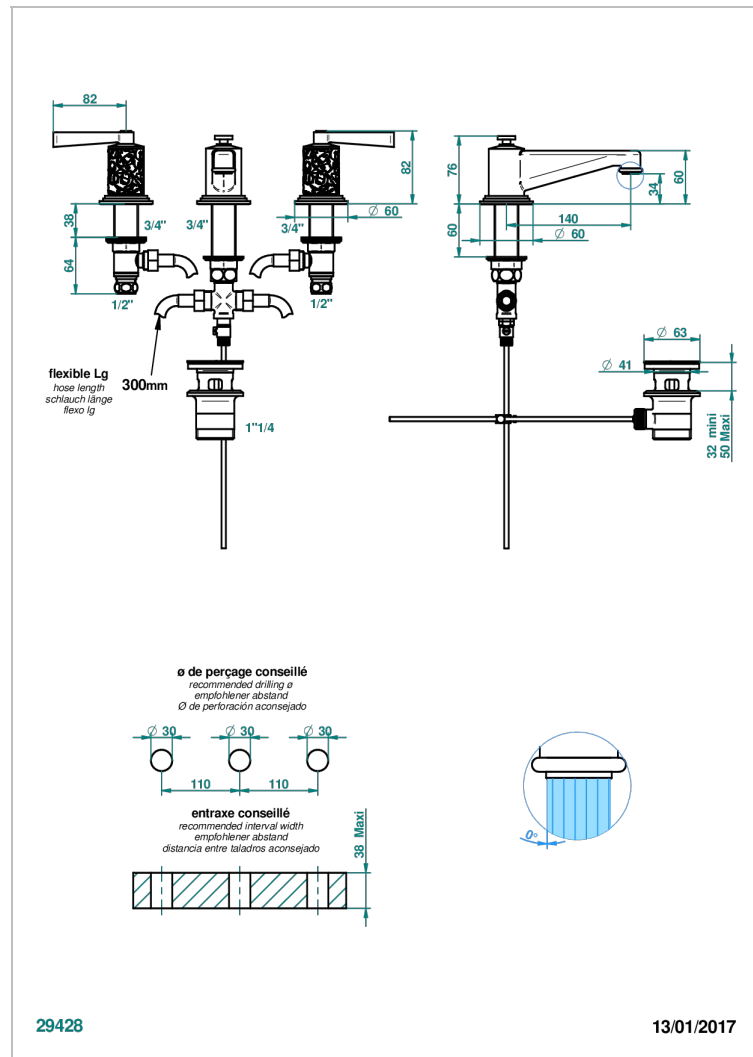

# FRIVOLE CON MANETAS

G2S-151

Batería americana de lavabo 1/2" con vaciador

THG<sup>®</sup>  
PARIS

## CARACTERÍSTICAS

- ACS : 18ACCLY393
- DVGW : DW-6501CO0483
- NF : NF EN 200 - IA - Chrome
- SVGW-SSIGE : 1901-6813

## ESPECIFICACIONES TÉCNICAS

- Recommandé : 3 bars (max. 5 bars) - Advised : 43,5 psi (max. 72 psi)
- 8,3 l/min à 3 bars (2.2 gpm at 43.5 psi)