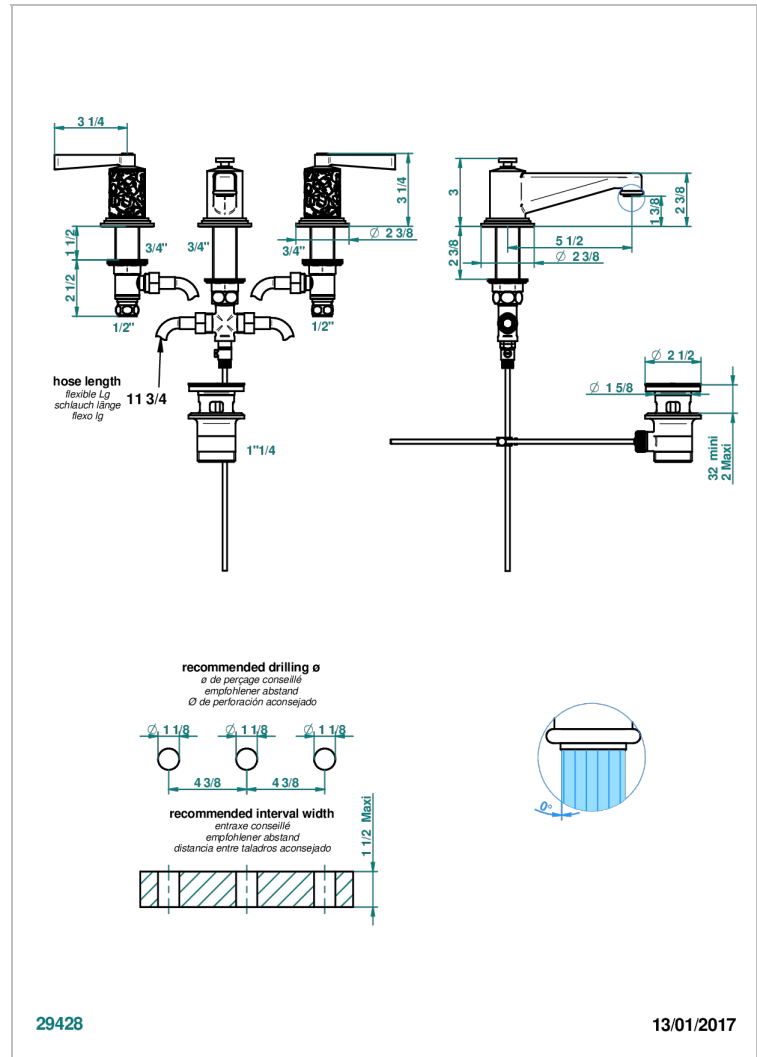

FRIVOLE CON MANETAS

G2S-151

Batería americana de lavabo 1/2" con vaciador

THG[®]
PARIS

CARACTERÍSTICAS

- ACS : 18ACCLY393
- DVGW : DW-6501CO0483
- NF : NF EN 200 - IA - Chrome
- SVGW-SSIGE : 1901-6813

ESPECIFICACIONES TÉCNICAS

- Recommandé : 3 bars (max. 5 bars) - Advised : 43,5 psi (max. 72 psi)
- 8,3 l/min à 3 bars (2.2 gpm at 43.5 psi)

ESTÁNDAR

ACABADOS DISPONIBLES

Cerámica negra mate - D30
Cromo - A02
Cromo / dorado - G02
Cromo mate - C02
Dorado - F01
Dorado mate - F07