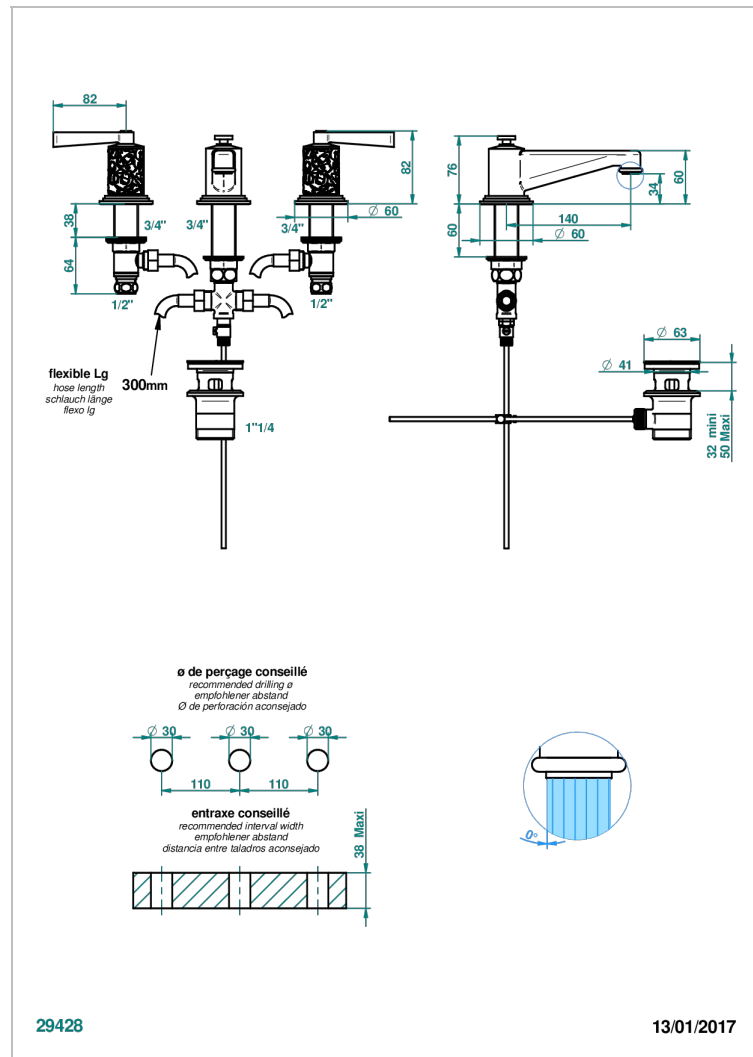

FRIVOLE CON MANETAS

G2S-151

Batería americana de lavabo 1/2" con vaciador

THG[®]
PARIS

CARACTERÍSTICAS

- ACS : 18ACCLY393
- DVGW : DW-6501CO0483
- NF : NF EN 200 - IA - Chrome
- SVGW-SSIGE : 1901-6813

ESPECIFICACIONES TÉCNICAS

- Reconnaté : 3 bars (max. 5 bars) - Advised : 43,5 psi (max. 72 psi)
- 8,3 l/min à 3 bars (2.2 gpm at 43.5 psi)

ESTÁNDAR

ACABADOS DISPONIBLES

Cerámica negra mate - D30
Cromo - A02
Cromo / dorado - G02
Cromo mate - C02
Dorado - F01
Dorado mate - F07