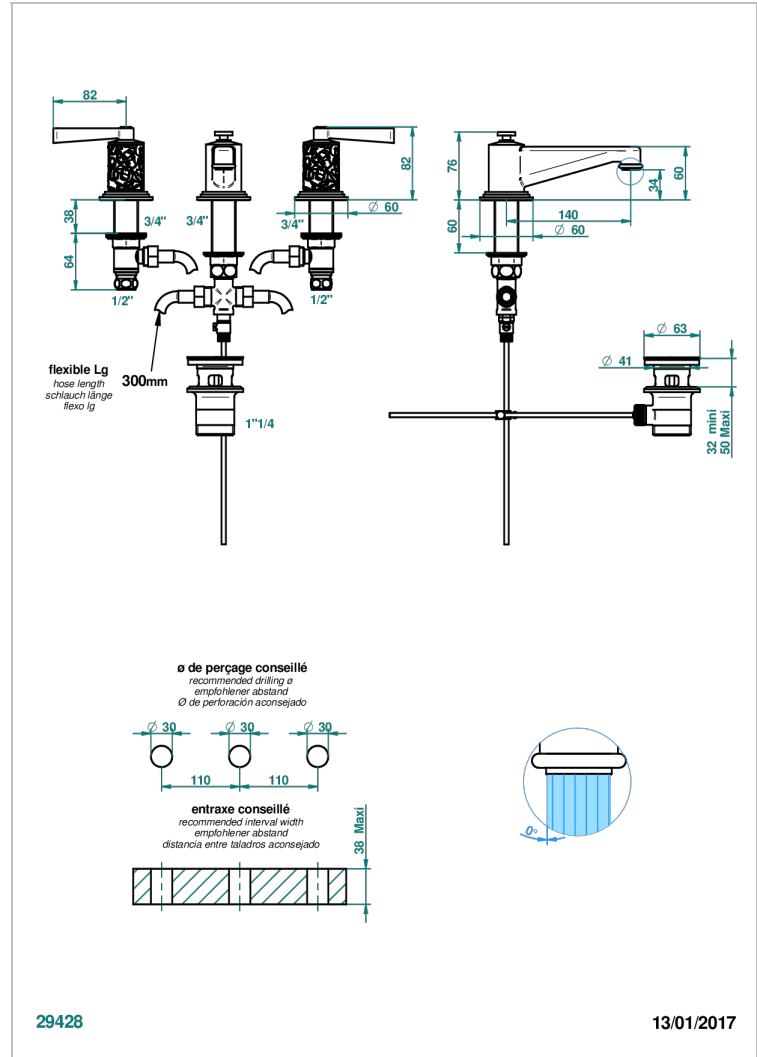

FRIVOLE WITH LEVER

G2S-151

3孔台盆龙头, 带下水器

THG[®]
PARIS

特色

- ACS : 18ACCLY393
- DVGW : DW-6501CO0483
- NF : NF EN 200 - IA - Chrome
- SVGW-SSIGE : 1901-6813

技术特征

- Recommandé : 3 bars (max. 5 bars) - Advised : 43,5 psi (max. 72 psi)
- 8,3 l/min à 3 bars (2.2 gpm at 43.5 psi)

标准

可选饰面

Black ceram - D30
Blush PVD - H62
Graphite PVD - H64
Matt Umber PVD - H67
Matt blush PVD - H60
Matt graphite PVD - H65

PVD哑光棕铜 - F34
PVD哑光金 - H53
PVD哑光铜 - H50
PVD哑光镍 - H56
PVD抛光铜 - H49
PVD棕铜 - F33