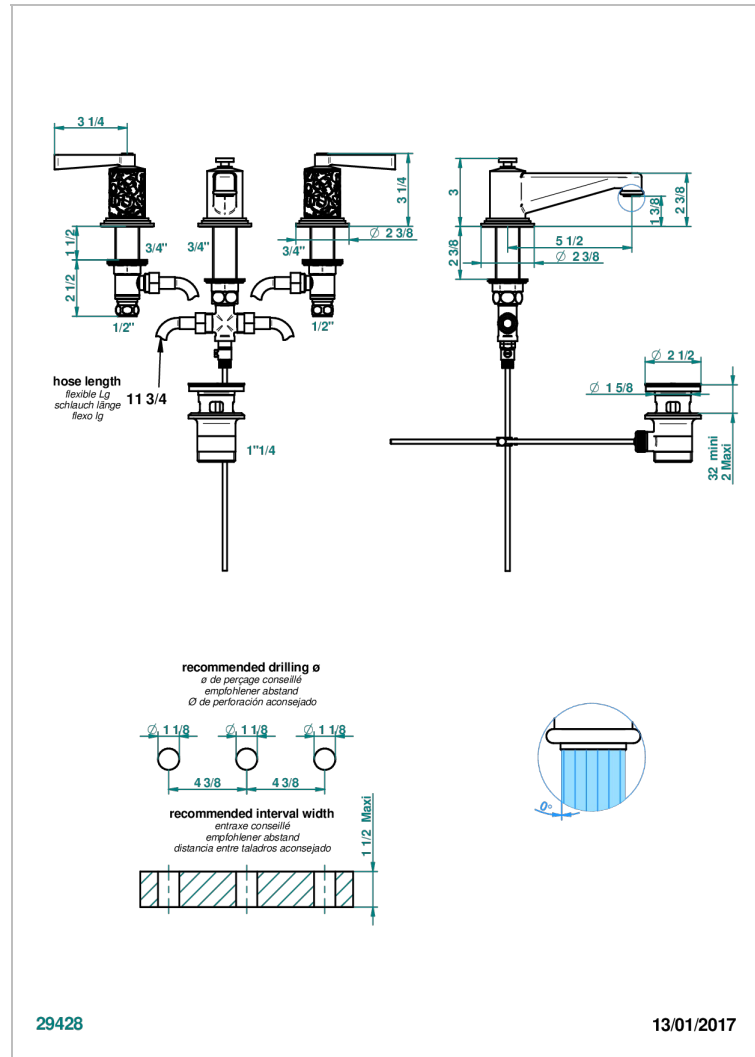

# FRIVOLE CON MANETAS

G2S-151

Batería americana de lavabo 1/2" con vaciador

THG<sup>®</sup>  
PARIS

## CARACTERÍSTICAS

- ACS : 18ACCLY393
- DVGW : DW-6501CO0483
- NF : NF EN 200 - IA - Chrome
- SVGW-SSIGE : 1901-6813

## ESPECIFICACIONES TÉCNICAS

- Recommandé : 3 bars (max. 5 bars) - Advised : 43,5 psi (max. 72 psi)
- 8,3 l/min à 3 bars (2.2 gpm at 43.5 psi)