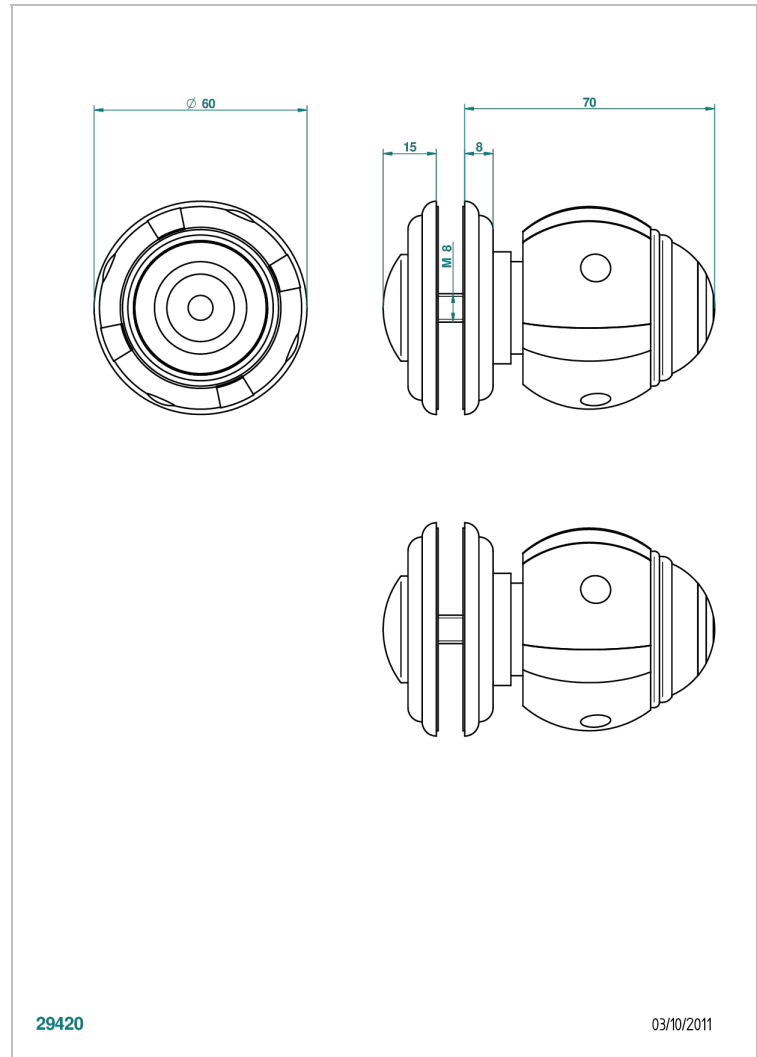

# ITHAQUE, DEKOR PLATIN

A7B-639V

Großer Knopf

THG<sup>®</sup>  
PARIS

29420

03/10/2011

## EIGENSCHAFTEN

- Ithaque, Dekor Platin
- Großer Knopf