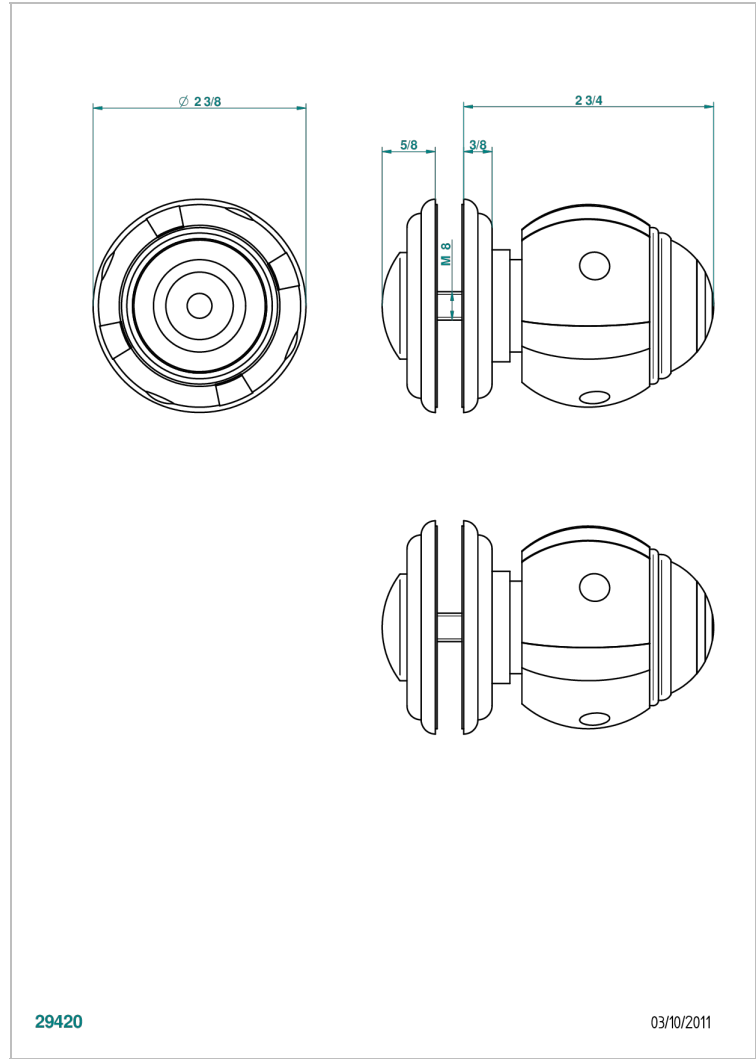

ITHAQUE, DEKOR PLATIN

A7B-639V

Großer Knopf

THG[®]
PARIS

29420

03/10/2011

EIGENSCHAFTEN

- Ithaque, Dekor Platin
- Großer Knopf

VERFÜGBARE OBERFLÄCHEN

Altnickel - H28
Blassgold - F30
Blassgold matt unlackiert - F31
Bronze hell - D01
Chrom - A02
Chrom / gold - G02

Chrom matt - C02
Gold - F01
Gold matt - F07
Kupfer altrot matt lackiert - H07
Mattschwarz keramik - D30
Nickel matt - C01