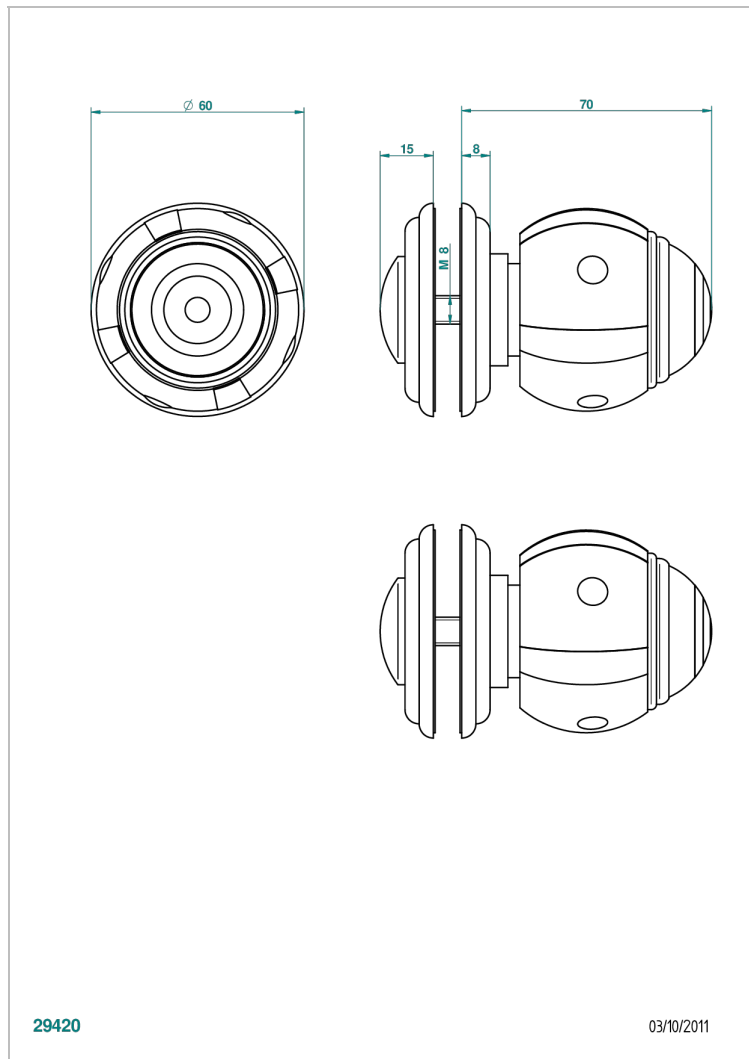

# ITHAQUE С ПЛАТИНОВЫМ ДЕКОРОМ

A7B-639V

Ручка большая

THG<sup>®</sup>  
PARIS

29420

03/10/2011

## ХАРАКТЕРИСТИКИ

- Ithaque с платиновым декором
- Ручка большая